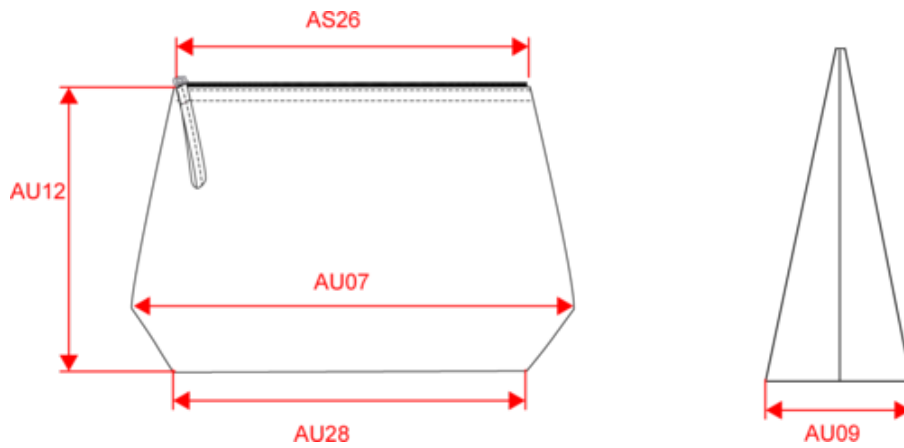

Trousse de toilette à soufflet en coton laminé (polyuréthane).
Fermeture zippée et tirette ton sur ton.

Tableau équivalence des tailles par pays en dernière page.

Certifications

Informations Complémentaires

Logistique

Pays d'origine

Code douanier

KI0727

Trousse de toilette en coton

Dimensions (cm)

Mesures en cm	One Size
AS26 - 1/2 largeur haut	32.00
AU07 - Largeur totale	38.00
AU09 - Profondeur du bas	10.00
AU12 - Hauteur totale	21.00

10

100

Sizes	Width (cm)	Height (cm)	Length (cm)	Net weight (kg)	Gross weight (kg)	Pieces/Box	Pieces/Bundle
One Size	42.00000	30.00000	45.00000	9.00000	10.51000	100	0