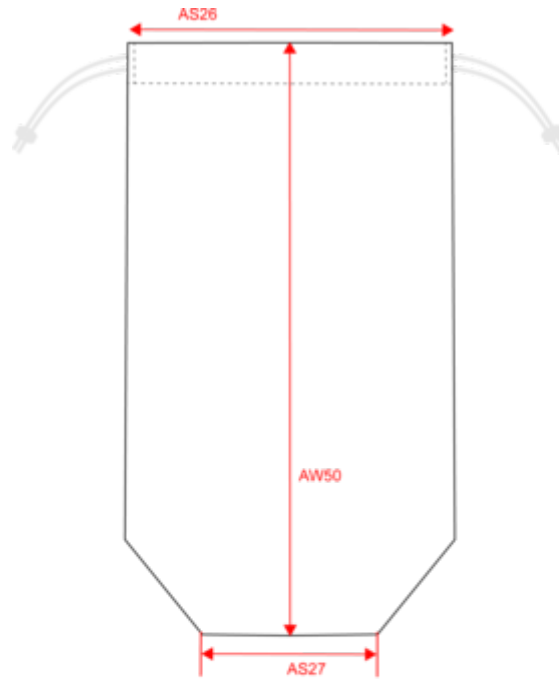

### Dimensions (cm)

Mesures en cm	One Size
AS26 - 1/2 largeur haut	22.00
AS27 - 1/2 largeur bas	13.00
AU07 - Largeur totale	22.50
AU09 - Profondeur du bas	11.00
AW50 - Longueur totale	36.00

KI0726