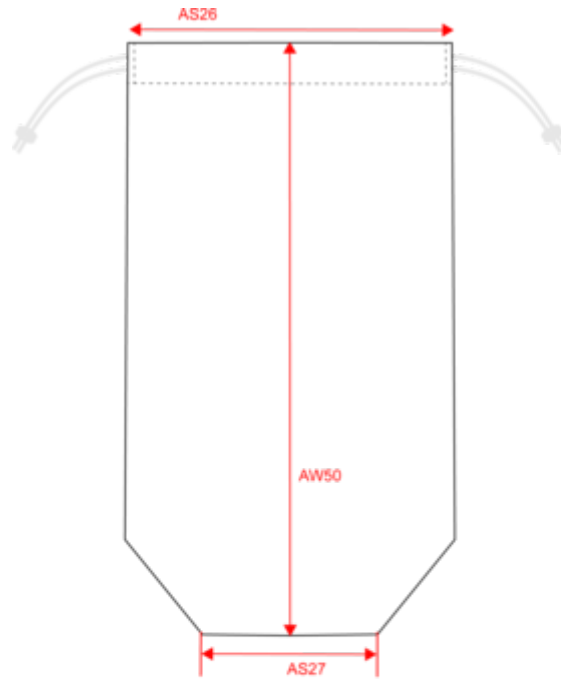

Certificaciones

Información adicional

Logística

País de origen

IN - India

Código de aduanas

42029298

Dimensiones

Measurements in cm	One Size
AS26 - 1/2 top width	22.00
AS27 - 1/2 bottom width	13.00
AU07 - Total width	22.50
AU09 - Depth of bottom part	11.00
AW50 - Total length	36.00

KI0726

Portabotellas con motivos navideños

Dark Green

RVB :
Pantone C :
Pantone TCX :

Logistica

1

150

Sizes	Width (cm)	Height (cm)	Length (cm)	Net weight (kg)	Gross weight (kg)	Pieces/Box	Pieces/Bundle
One Size	49.00000	50.00000	39.00000	11.26000	13.26000	150	1