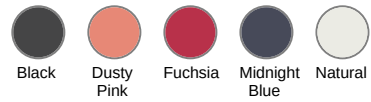

## Necesar de algodón canvas

- Cremallera con tirador, varios colores.
- Amplio fondo de fuelle, ideal para ganar espacio.

Necesar de algodón canvas laminado en poliuretano con fuelle. Cremallera del mismo color que el neceser. Peso medio en la talla L : 48g.

### Informacion colores

**Black**

RVB : 35,35,37  
Pantone C : Black  
Pantone TCX : 19-4004TCX

**Dusty Pink**

RVB : 255,115,128  
Pantone C : 486C  
Pantone TCX : 15-1333TCX

**Fuchsia**

RVB : 188,21,94  
Pantone C : 7425C  
Pantone TCX : 18-1945TCX