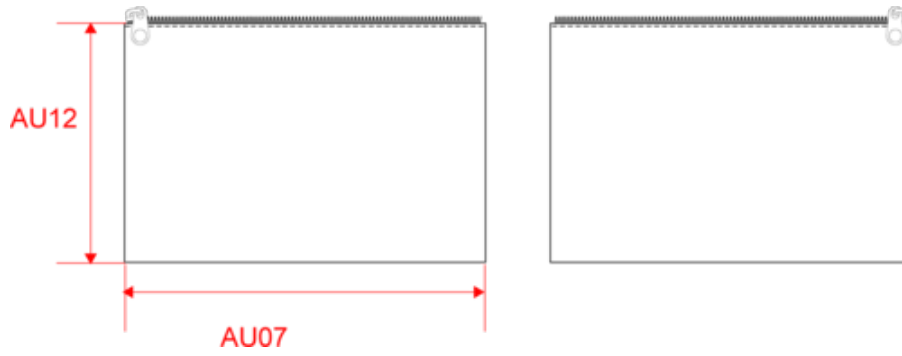

Certifications

Informations Complémentaires

Logistique

Pays d'origine

Code douanier

Dimensions (cm)

Mesures en cm	One Size
AU07 - Largeur totale	22.00
AU12 - Hauteur totale	16.00

KI0723