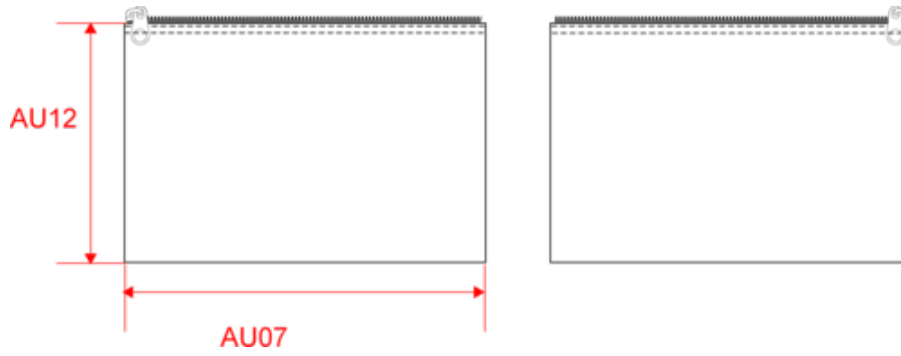

Tableau équivalence des tailles par pays en dernière page.

Certifications

Informations Complémentaires

Logistique

Pays d'origine

Code douanier

KI0721

Pochette en coton canvas - modèle moyen

Dimensions (cm)

Mesures en cm	One Size
AU07 - Largeur totale	22.00
AU12 - Hauteur totale	16.00

KI0721

Pochette en coton canvas - modèle moyen

Informations Couleurs

**Black**

RVB : 35,35,37
Pantone C :
Black
Pantone TCX : 19-4004TCX