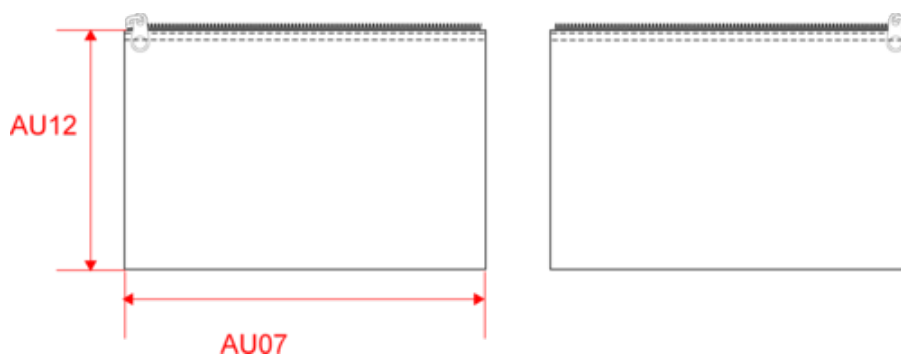

KI0720

Pochette en coton canvas - petit modèle

- Matière résistante et facile à personnaliser.
- Fermeture zippée de couleur contrastée, originale et attractive.
- Petit modèle.

Pochette en coton canvas, fermeture zippée de couleur contrastée.
Petit modèle.

Tableau équivalence des tailles par pays en dernière page.

Certifications

Informations Complémentaires

Logistique

Pays d'origine

Code douanier

KI0720

Pochette en coton canvas - petit modèle

Dimensions (cm)

Mesures en cm	One Size
AU07 - Largeur totale	20.00
AU12 - Hauteur totale	12.00

KI0720

Pochette en coton canvas - petit modèle

Informations Couleurs

Black

RVB : 35,35,37
Pantone C : Black
Pantone TCX : 19-4004TCX

RVB : 229,227,215
Pantone C : 7534C
Pantone TCX : 12-0404TCX

Fluorescent Yellow

RVB :
Pantone C : -
Pantone TCX : -

Logistique  20  400

Sizes	Width (cm)	Height (cm)	Length (cm)	Net weight (kg)	Gross weight (kg)	Pieces/Box	Pieces/Bundle
One Size	22.00	35.00	28.00	16	16.78	400	0