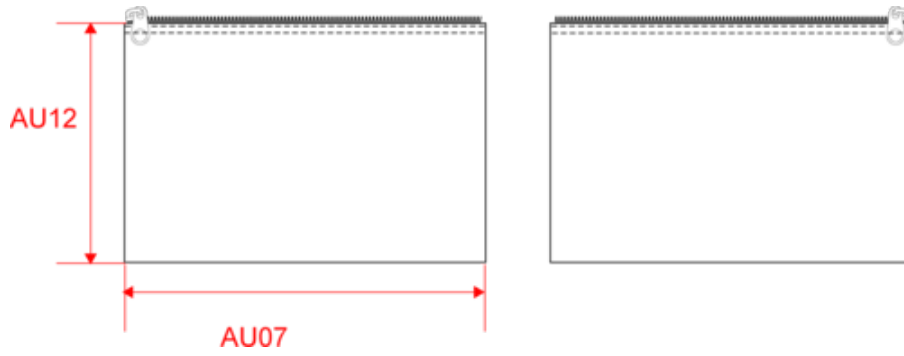

Tableau équivalence des tailles par pays en dernière page.

Certifications

Informations Complémentaires

Logistique

Pays d'origine

Code douanier

KI0720

Pochette en coton canvas - petit modèle

Dimensions (cm)

Mesures en cm	One Size
AU07 - Largeur totale	20.00
AU12 - Hauteur totale	12.00

KI0720

Pochette en coton canvas - petit modèle

Informations Couleurs

Black

RVB : 35,35,37
Pantone C : Black
Pantone TCX : 19-4004TCX

RVB : 229,227,215
Pantone C : 7534C
Pantone TCX : 12-0404TCX

Fluorescent Yellow

RVB :
Pantone C : - / Black
Pantone TCX : - / 19-4004TCX

Logistiqu  20  400

Sizes	Width (cm)	Height (cm)	Length (cm)	Net weight (kg)	Gross weight (kg)	Pieces/Box	Pieces/Bundle
One Size	22.00	35.00	28.00	16	16.78	400	0