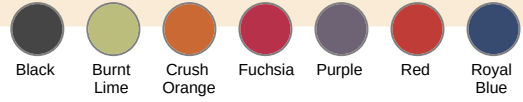

KI0710

Trousse de toilette

- 7 coloris disponibles.
- Enduction intérieure permettant un nettoyage facile.
- Résistant et facile à personnaliser.

Trousse de toilette en coton canvas enduit à l'intérieur. Cette enduction permet de la protéger et de la nettoyer facilement.

Black

RVB : 35,35,37
Pantone C : Black
Pantone TCX : 19-4004TCX

Burnt Lime

RVB : 169,179,92
Pantone C : 7495C
Pantone TCX : 15-0535TCX

Crush Orange

RVB : 209,76,40
Pantone C : 7579C
Pantone TCX : 17-1461TCX

Fuchsia

RVB : 188,21,94
Pantone C : 7425C
Pantone TCX : 18-1945TCX

Purple

RVB : 84,67,105
Pantone C : 7447C
Pantone TCX : 19-3620TCX

Red

RVB : 195,32,54
Pantone C : 200C
Pantone TCX : 19-1664TCX

Royal Blue

RVB : 33,59,127
Pantone C : 7687C
Pantone TCX : 19-3952TCX