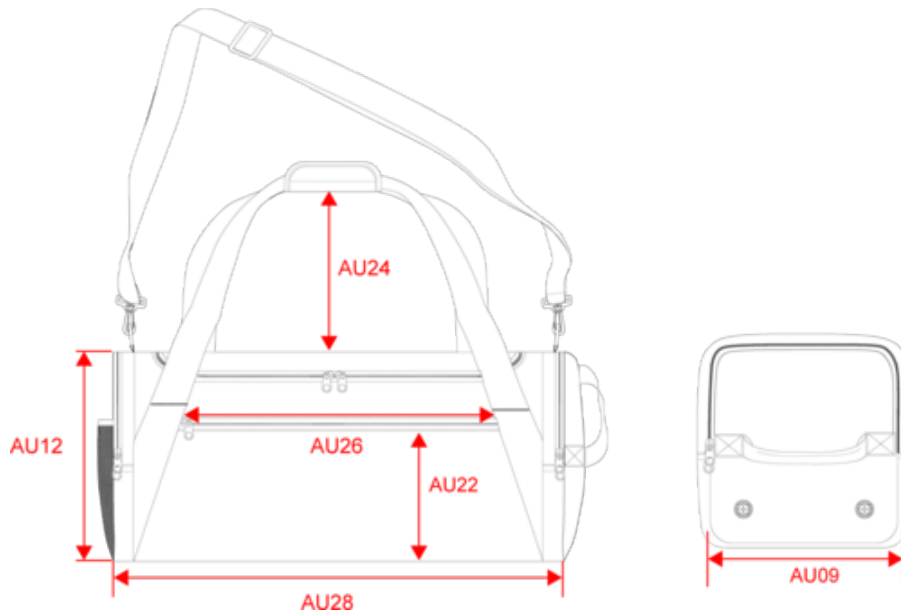

#### Code douanier

Dimensions (cm)

Mesures en cm	One Size
AU09 - Profondeur du bas	28.00
AU12 - Hauteur totale	24.00
AU22 - Hauteur poche devant	0.00
AU24 - Hauteur poignée	21.00
AU26 - Longueur zip poche	32.50
AU28 - Largeur bas	62.00
AU02 - Longueur zip ouverture	20.50
AU03 - Hauteur poche intérieure	17.50
AU04 - Largeur poche intérieure	38.50
AU05 - Position poche intérieure du haut	6.00
AU06 - Largeur bretelles	3.75
AU34 - Longueur totale bretelle	130.50
	3.00