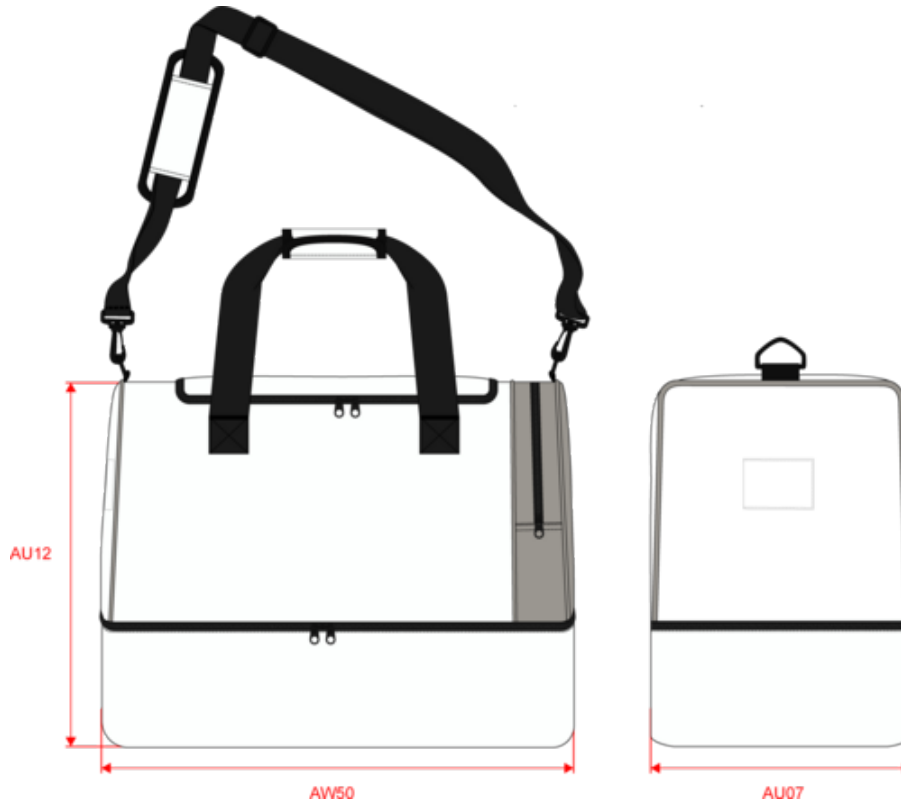

KI0661

Sac de sport avec fond rigide

- Fond rigide amovible pour lavage et marquage facilités.
- Compartiments multiples à large ouverture.
- Disponible en tailles M et L pour clubs juniors et seniors.

100% polyester. Grand compartiment latéral avec fermeture zippée contrastée. Large compartiment principal avec ouverture complète par le dessus et fermeture à double zip. Poignées avec renfort rembourré pour un confort optimal. Fond rigide : le panneau rigide situé à l'intérieur de la doublure peut être retiré via une fermeture zippée intérieure, permettant à la fois la personnalisation du panneau et le lavage du sac en machine. Disponible en tailles M et L, pour équipes juniors et seniors.

Tableau équivalence des tailles par pays en dernière page.

Certifications

Informations Complémentaires

Logistique

Pays d'origine

Code douanier

KI0661

Sac de sport avec fond rigide

Dimensions (cm)

Mesures en cm	M	L
AU07 - Largeur totale	30.00	32.00
AU12 - Hauteur totale	44.00	45.00
AW50 - Longueur totale	50.00	55.00

KI0661

Sac de sport avec fond rigide

Informations Couleurs

Black
RVB : 35,35,37
Pantone C : Black
Pantone TCX : 19-4004TCX