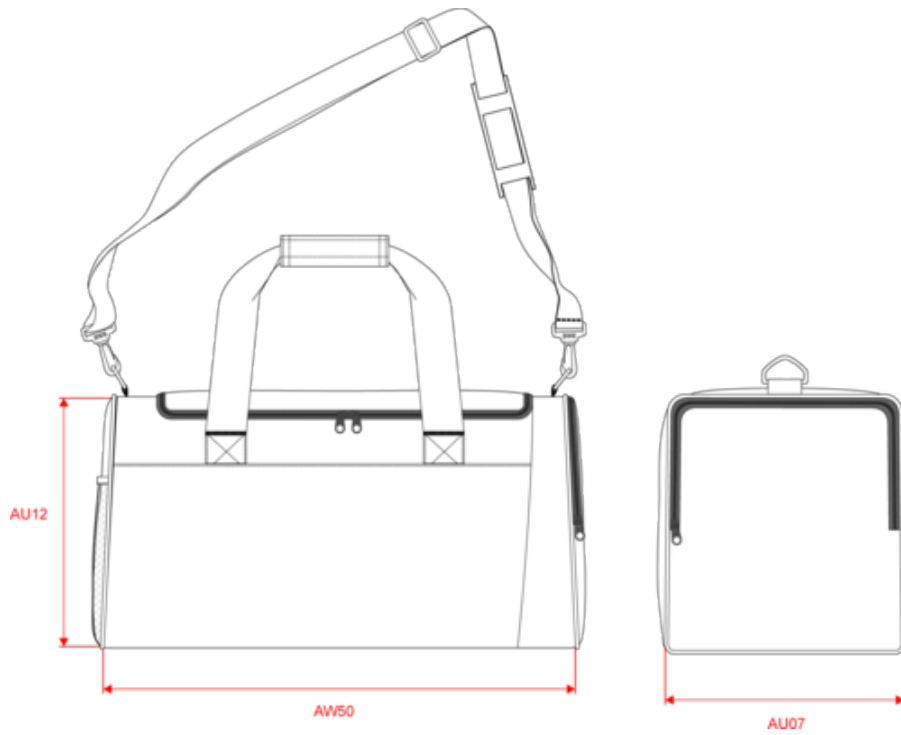

KI0660

Sac de sport bicolore

- Compartiment chaussures intégré et zippé.
- Marquage possible sur plusieurs zones du sac.
- Bandoulière rembourrée rangeable dans la poche latérale.

100% polyester. Panneau latéral avec fermeture zippée contrastée et compartiment intérieur porte-chaussures. Grand compartiment principal avec ouverture complète par le haut et fermeture à double zip. Poignées avec renfort rembourré pour un meilleur confort de port. Bandoulière amovible et réglable avec renfort d'épaule, facilement rangeable dans la poche latérale. Personnalisation facile sur les panneaux frontaux, latéraux et sur le rabat supérieur. Disponible en tailles M et L, pour équipes juniors et seniors.

Tableau équivalence des tailles par pays en dernière page.

Certifications

Informations Complémentaires

Logistique

Pays d'origine

Code douanier

KI0660

Sac de sport bicolore

Dimensions (cm)

Mesures en cm	M	L
AU07 - Largeur totale	28.00	30.00
AU12 - Hauteur totale	29.00	31.00
AW50 - Longueur totale	50.00	60.00

KI0660

Sac de sport bicolore

Informations Couleurs

Black

RVB : 35,35,37
Pantone C : Black
Pantone TCX : 19-4004TCX