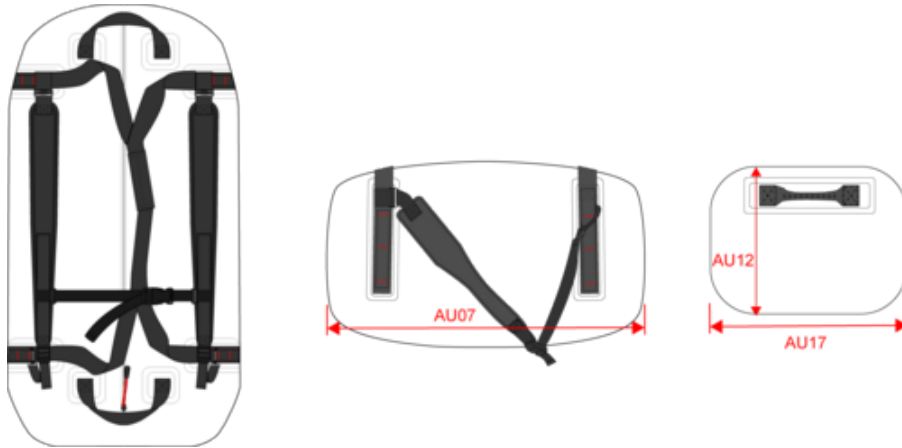

### Dimensions (cm)

Mesures en cm	One Size
AU07 - Largeur totale	64.00
AU12 - Hauteur totale	27.00
AU17 - Profondeur totale	36.00

KI0657