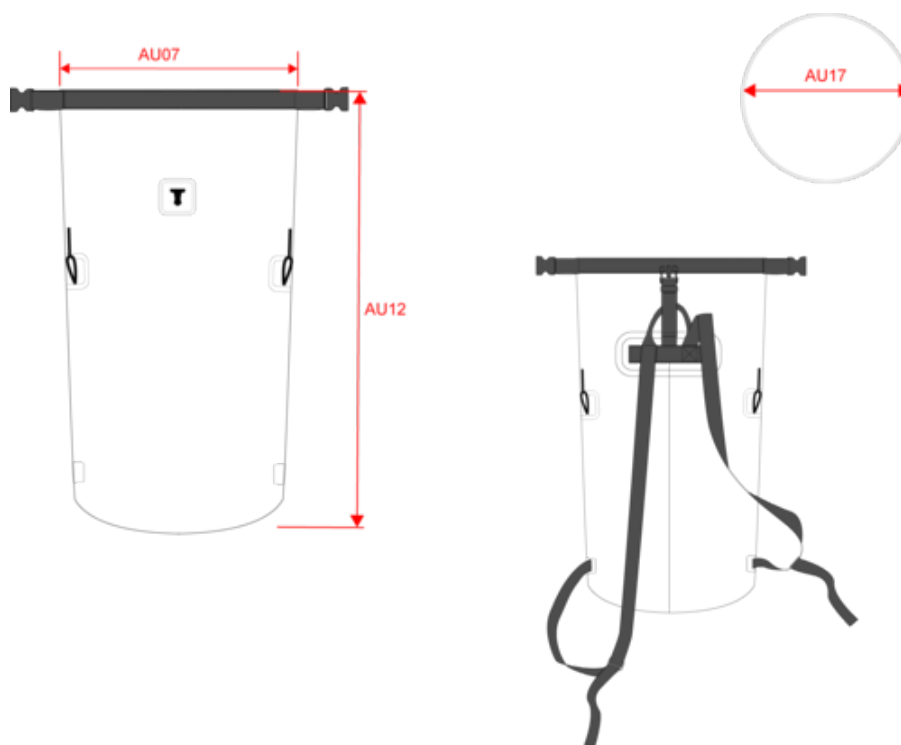

KI0656

Sac de rangement imperméable Roll-Top

- Imperméable, permet de maintenir les affaires bien au sec.
- Fermeture à enroulement sur le haut du sac pour la stabilité et l'étanchéité.
- Polyester résistant et facile à personnaliser.

100% polyester. Sac avec bretelles, 100% imperméable. Système de fermeture enroulée Roll-Top. Différentes tailles pour une grande capacité. Idéal pour les sports nautiques ou en mer.

Tableau équivalence des tailles par pays en dernière page.

Mesures en cm	XL	XXL
AU07 - Largeur totale	38.00	45.00
AU12 - Hauteur totale	67.00	73.00
AU17 - Profondeur totale	25.00	30.00

KI0656

Sac de rangement imperméable Roll-Top

Informations Couleurs

Black

RVB : 35,35,37
Pantone C : Black
Pantone TCX : 19-4004TCX

Light Grey

RVB : 154,150,144
Pantone C : 402C
Pantone TCX : 16-4400TCX

Logistique

1

10

Sizes	Width (cm)	Height (cm)	Length (cm)	Net weight (kg)	Gross weight (kg)	Pieces/Box	Pieces/Bundle
XL	25.00000	31.00000	40.00000	6.14000	6.76000	10	0
XXL	26.00000	31.00000	47.00000	6.99000	7.64000	10	0