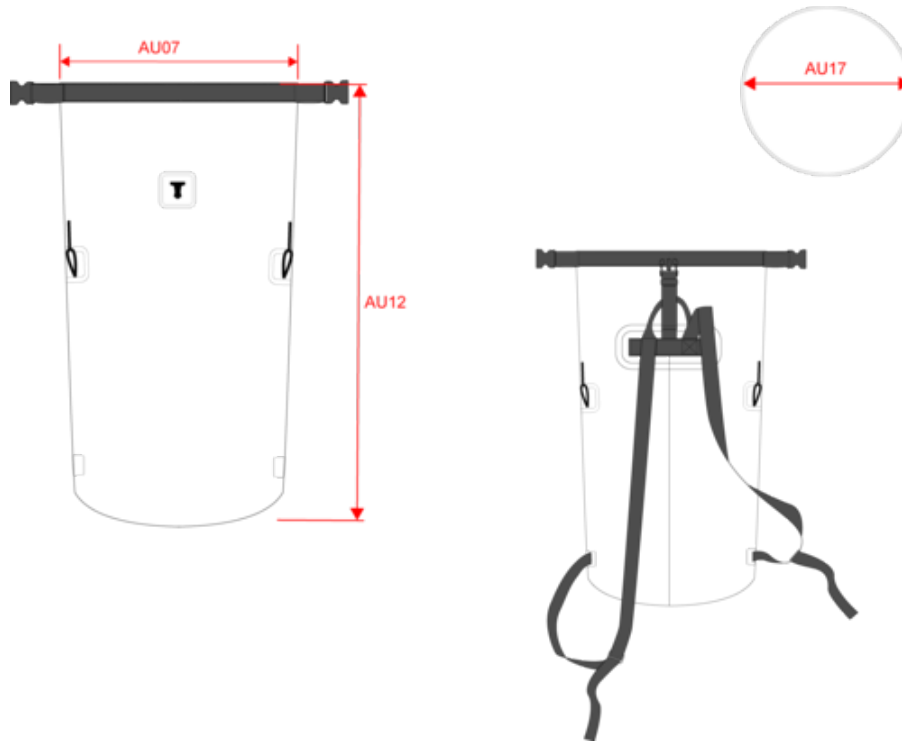

100% poliéster. Bolsa con asas, 100% impermeable. Sistema de cierre roll-top. Diferentes tamaños para una gran capacidad. Ideal para practicar deportes acuáticos o en el mar. Peso medio en la talla L : 650g.

42029219

KI0656

Bolsa de almacenamiento impermeable

Dimensiones

Measurements in cm	XL	XXL
AU07 - Total width	38.00	45.00
AU12 - Total height	67.00	73.00
AU17 - Total depth	25.00	30.00

KI0656

Bolsa de almacenamiento impermeable

Sizes	Width (cm)	Height (cm)	Length (cm)	Net weight (kg)	Gross weight (kg)	Pieces/Box	Pieces/Bundle
XL	25.00000	31.00000	40.00000	6.14000	6.76000	10	0
XXL	26.00000	31.00000	47.00000	6.99000	7.64000	10	0