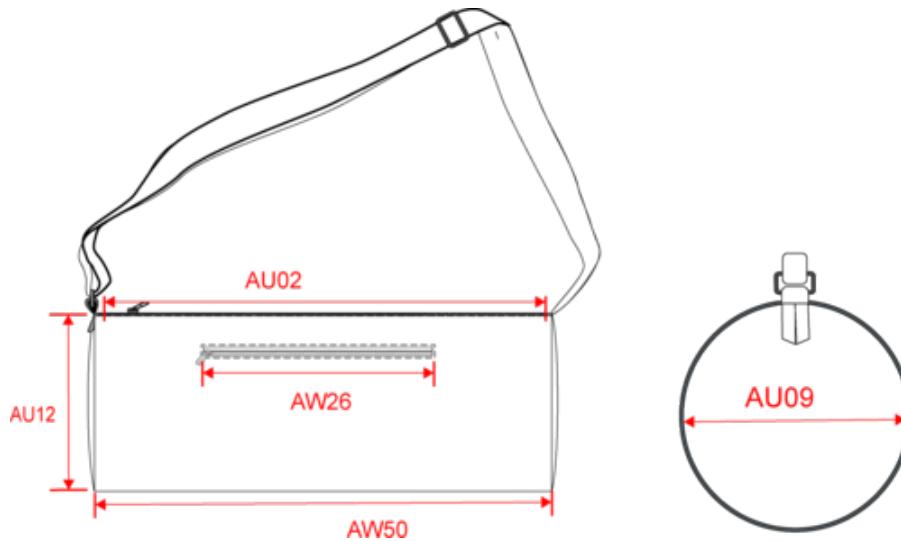

Tableau équivalence des tailles par pays en dernière page.

Matcha Green

Certifications

Informations Complémentaires

Logistique

Pays d'origine

Code douanier

Sac porte-tapis recyclé pour Yoga

Dimensions (cm)

Mesures en cm	One Size
AU02 - Longueur zip ouverture	64.50
AU09 - Profondeur du bas	20.00
AU12 - Hauteur totale	20.00
AU26 - Longueur zip poche	23.50
AW50 - Longueur totale	69.00

KI0654

Sac porte-tapis recyclé pour Yoga