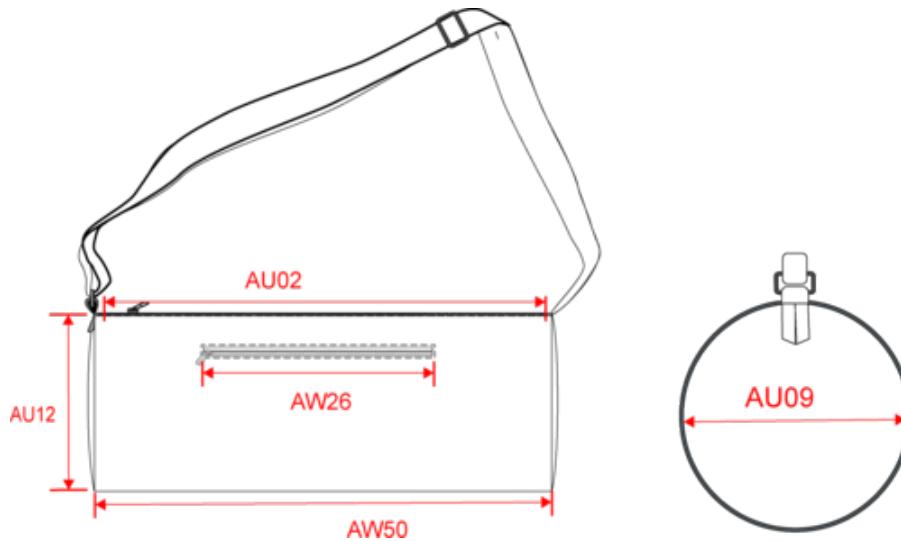

### Dimensions (cm)

Mesures en cm	One Size
AU02 - Longueur zip ouverture	64.50
AU09 - Profondeur du bas	20.00
AU12 - Hauteur totale	20.00
AU26 - Longueur zip poche	23.50
AW50 - Longueur totale	69.00

KI0654