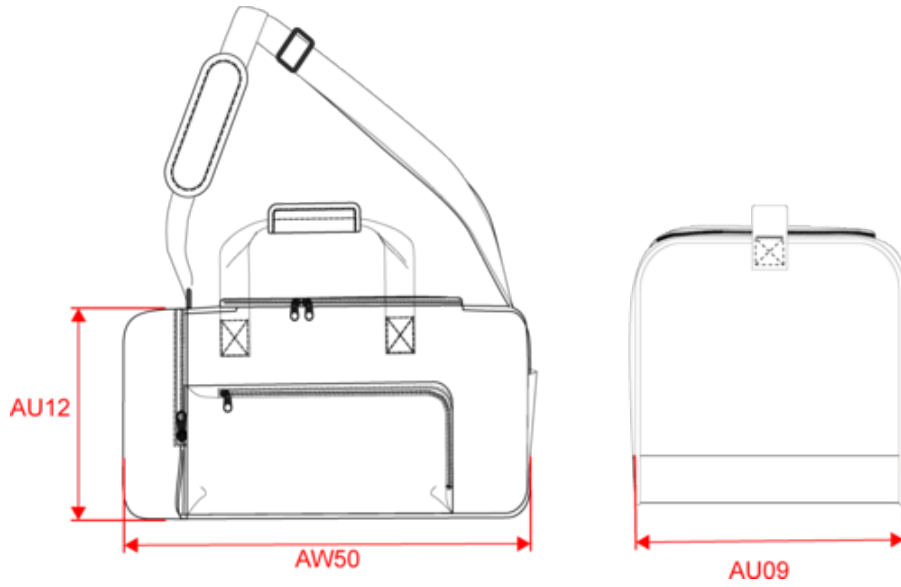

100 % poliéster. Bolsa de deporte polivalente. Gran abertura superior y bolsillo lateral que ofrece una buena superficie de personalización. Gran compartimento separado para calzado. Bandolera ajustable. Peso medio en la talla L : 530g.

Certificaciones

Informacion adicional

Logistica

Pais de origen

CN - China

Codigo de aduanas

42029291

Bolsa de deporte grande con compartimento lateral

Dimensiones

Measurements in cm	One Size
AU09 - Depth of bottom part	31.00
AU12 - Total height	31.00
AW50 - Total lenght	65.00

KI0649

Bolsa de deporte grande con compartimento lateral

Informacion colores

Black

Black

RVB : 35,35,37
Pantone C : Black
Pantone TCX : 19-4004TCX

Logistica

1

15

Sizes	Width (cm)	Height (cm)	Length (cm)	Net weight (kg)	Gross weight (kg)	Pieces/Box	Pieces/Bundle
One Size	35.00	39.00	71.00	12.30000	13.30000	15	1