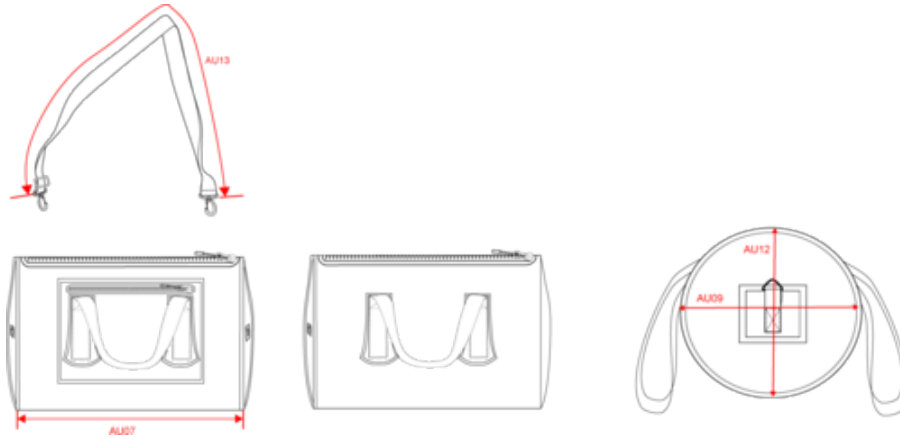

Codigo de aduanas

42029211

Bolsa de deporte impermeable

Dimensiones

Measurements in cm	One Size
AU07 - Total width	58.00
AU09 - Depth of bottom part	28.00
AU12 - Total height	28.00

KI0634

Bolsa de deporte impermeable