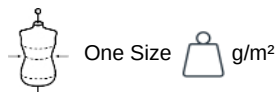

KI0634

Bolsa de deporte impermeable

- Completamente impermeable, ideal para la práctica de deportes acuáticos o para ir en moto.
- Bandolera desmontable para mayor versatilidad.

100 % PVC. Bolsa de deporte grande completamente impermeable de cloruro de polivinilo. Su bolsillo delantero es 100% impermeable y la bandolera es extraíble. Esta bolsa es perfecta para la práctica de deportes acuáticos, para un paseo en barco o moto.