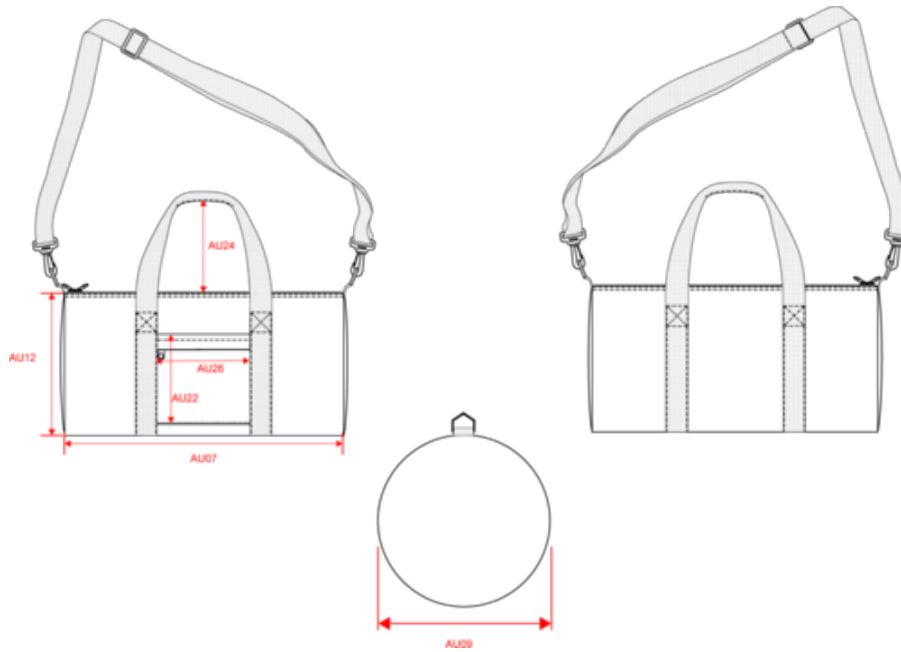

KI0633

Sac fourre-tout forme tube

- Forme tubulaire pour un rangement facile.
- Poche zippée sur le côté pour ranger les essentiels et faciliter l'accès.
- Lanière d'épaule ajustable pour un meilleur confort.

Sac en polyester 600D, forme tubulaire, une poche zippée sur le côté, lanière d'épaule ajustable.

Tableau équivalence des tailles par pays en dernière page.

Certifications

Informations Complémentaires

Logistique

Pays d'origine

Code douanier

Dimensions (cm)

Mesures en cm	One Size
AU07 - Largeur totale	50.00
AU09 - Profondeur du bas	25.00
AU12 - Hauteur totale	25.00
AU22 - Hauteur poche devant	17.50
AU24 - Hauteur poignée	16.00
AU26 - Longueur zip poche	21.00