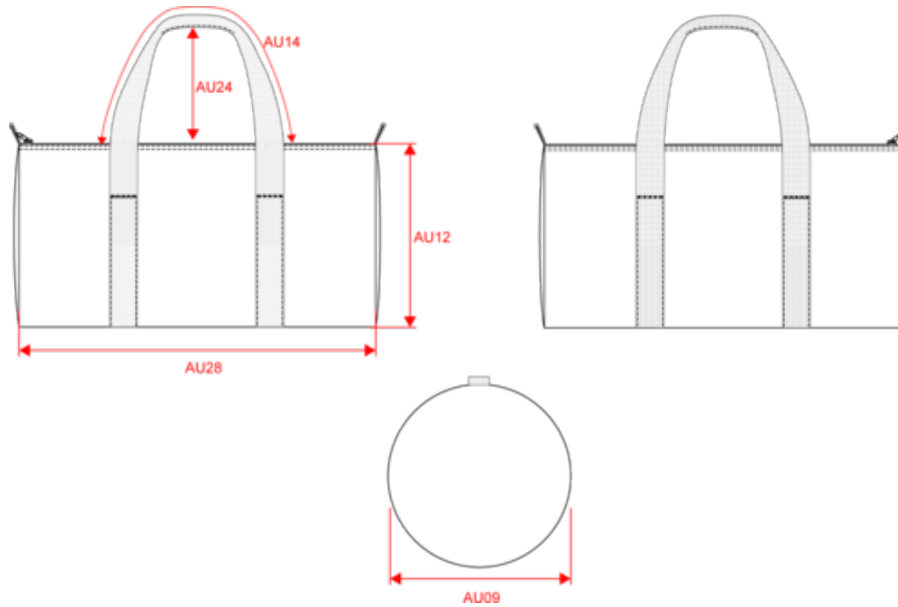

### Dimensions (cm)

Mesures en cm	One Size
AU09 - Profondeur du bas	25.00
AU12 - Hauteur totale	25.00
AU14 - Longueur poignée	63.50
AU24 - Hauteur poignée	24.00
AU28 - Largeur bas	45.00

KI0632