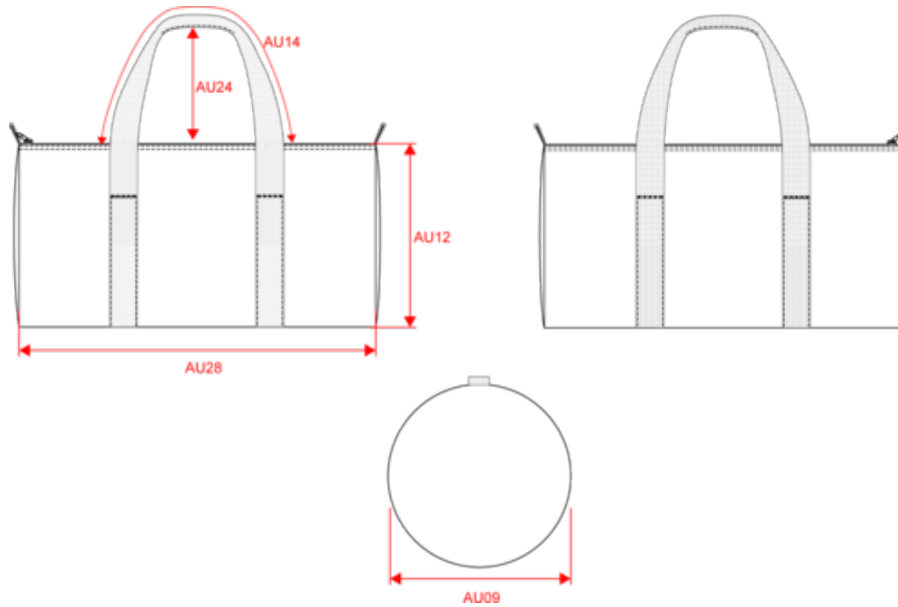

Sac fourre-tout en coton canvas, poignées sangle en polycoton, fermeture zippée.

Tableau équivalence des tailles par pays en dernière page.

Certifications

Informations Complémentaires

Logistique

Pays d'origine

Code douanier

Sac fourre-tout en toile de coton

Dimensions (cm)

Mesures en cm	One Size
AU09 - Profondeur du bas	25.00
AU12 - Hauteur totale	25.00
AU14 - Longueur poignée	63.50
AU24 - Hauteur poignée	24.00
AU28 - Largeur bas	45.00

Logistique

1

50

Sizes	Width (cm)	Height (cm)	Length (cm)	Net weight (kg)	Gross weight (kg)	Pieces/Box	Pieces/Bundle
One Size	34.00	40.00	48.00	13.5	14.7	50	1