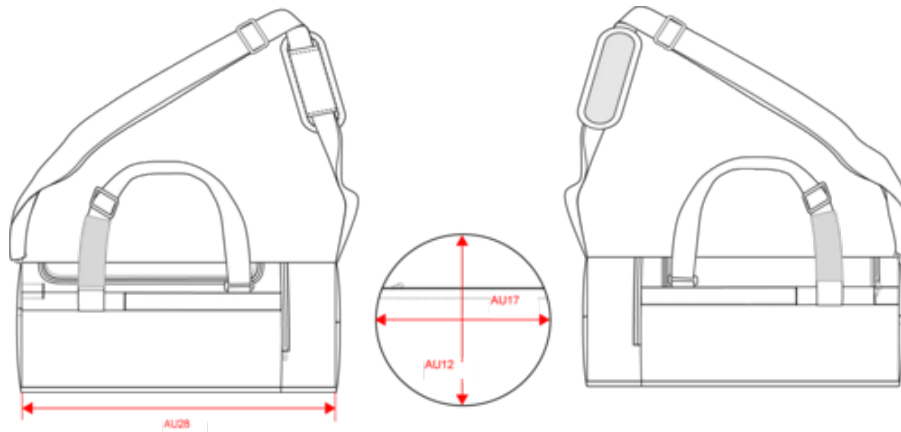

KI0630

Sac de sport forme tube avec compartiment chaussures séparé

- Forme cylindrique pratique à ranger.
- Pratique peut aussi s'utiliser en mode sac à dos.
- Compartiment range-chaussures séparé afin de ne pas salir ses affaires.

Tableau équivalence des tailles par pays en dernière page.

Certifications

Informations Complémentaires

Logistique

Pays d'origine

Code douanier

KI0630

Sac de sport forme tube avec compartiment chaussures séparé

Dimensions (cm)

Mesures en cm	One Size
AU12 - Hauteur totale	26.50
AU17 - Profondeur totale	26.50
AU28 - Largeur bas	57.00

KI0630

Sac de sport forme tube avec compartiment chaussures séparé

Informations Couleurs