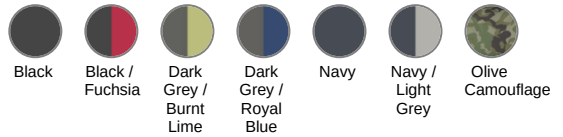

KI0617

Bolsa de deporte

- Resistente y fácil de personalizar.
- Correa de hombro desmontable para mayor versatilidad.
- Bolsillo de malla para una organización fácil y rápida del calzado.

Bolsa multi-deportes en poliéster 600D. 2 bolsillos laterales, que incluye uno de rejilla y otro para zapatos. Correa acolchada amovible . Peso medio en la talla L : 648g.

Certificaciones

Informacion adicional

Logistica

1

25

Pais de origen

CN - China

Codigo de aduanas

42029291