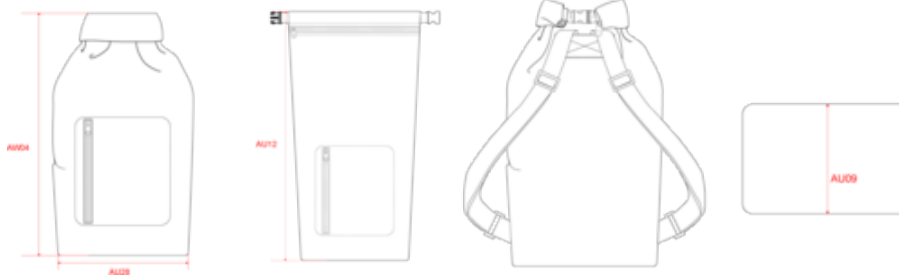

Sac marin en toile imperméable tarpaulin polyvinil (PVC) Roll-Top, fermeture haut du sac avec boucle, bretelles / sangles ajustables, poche devant avec zip imperméable.

Tableau équivalence des tailles par pays en dernière page.

Dimensions (cm)

Mesures en cm	One Size
AU09 - Profondeur du bas	20.00
AU12 - Hauteur totale	70.00
AU28 - Largeur bas	30.00
AW04 - Hauteur coté	56.00

KI0613

Sac marin imperméable Roll-Top

Informations Couleurs

Black

RVB : 35,35,37
Pantone C : Black
Pantone TCX : 19-4004TCX

Logistique  30

Sizes	Width (cm)	Height (cm)	Length (cm)	Net weight (kg)	Gross weight (kg)	Pieces/Box	Pieces/Bundle
One Size	40.00	38.00	47.00	14.4	15.6	30	0