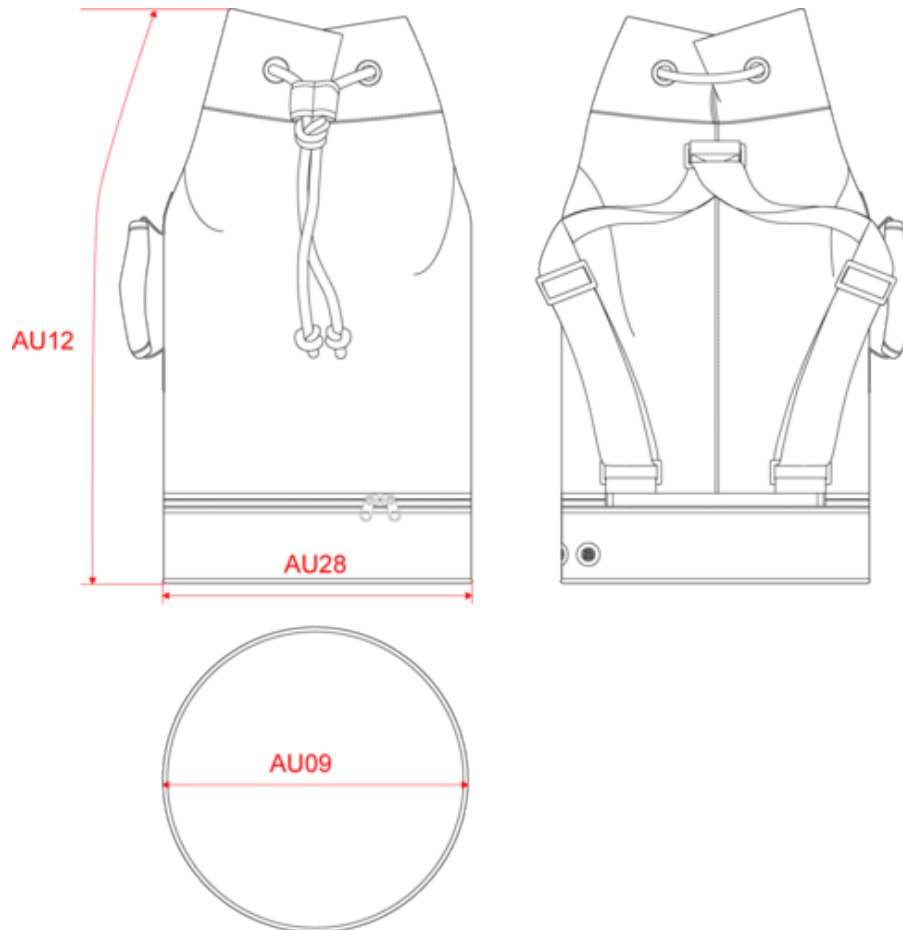

KI0609

Sac marin

- Compartiment à chaussures afin d'éviter de salir les affaires rangées dans le sac.
- Bretelles ajustables pour s'adapter à toutes les morphologies.
- Zip waterproof.

Sac marin en polyester 1680D, compartiment à chaussures, zip waterproof, bretelles ajustables, oeillets couleur métal.

Tableau équivalence des tailles par pays en dernière page.

Certifications

Informations Complémentaires

Logistique

Pays d'origine

Code douanier

Dimensions (cm)

Mesures en cm	One Size
AU09 - Profondeur du bas	30.00
AU12 - Hauteur totale	60.00
AU28 - Largeur bas	30.00