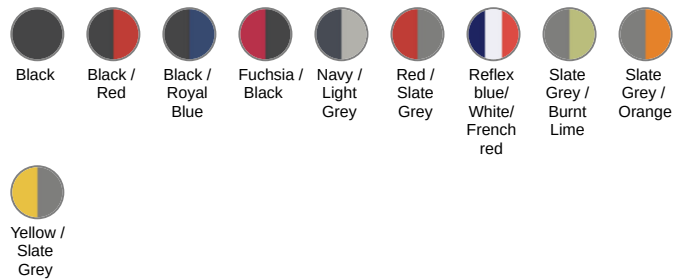

KI0607

Sac de sport

- 10 coloris disponibles.
- Résiste aux déchirures.
- Poche extérieure en filet sur le devant pour un rangement facile et rapide.

Sac de sport en polyester 600D et ripstop, 2 poignées, bandoulière ajustable, poche extérieure en filet sur le devant, grandes poches côté.

Tableau équivalence des tailles par pays en dernière page.

Certifications

Informations Complémentaires

Logistique

Pays d'origine

Code douanier