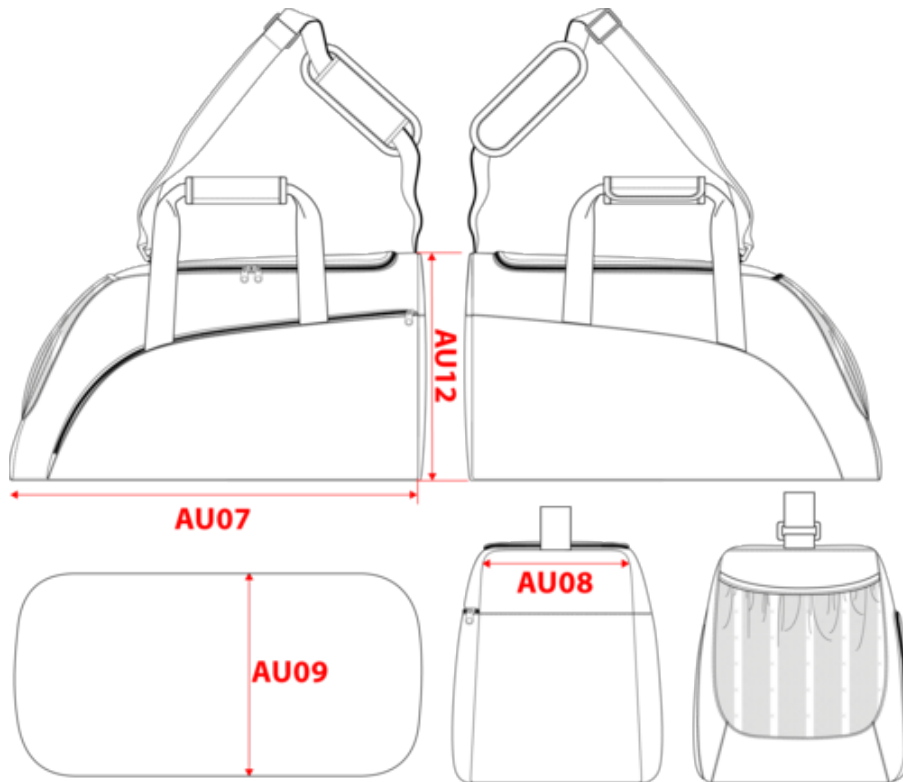

#### Logistique

#### Code douanier

Dimensions (cm)

Mesures en cm	One Size
AU07 - Largeur totale	55.00
AU08 - Profondeur du haut	19.00
AU09 - Profondeur du bas	27.00
AU12 - Hauteur totale	31.00

KI0607