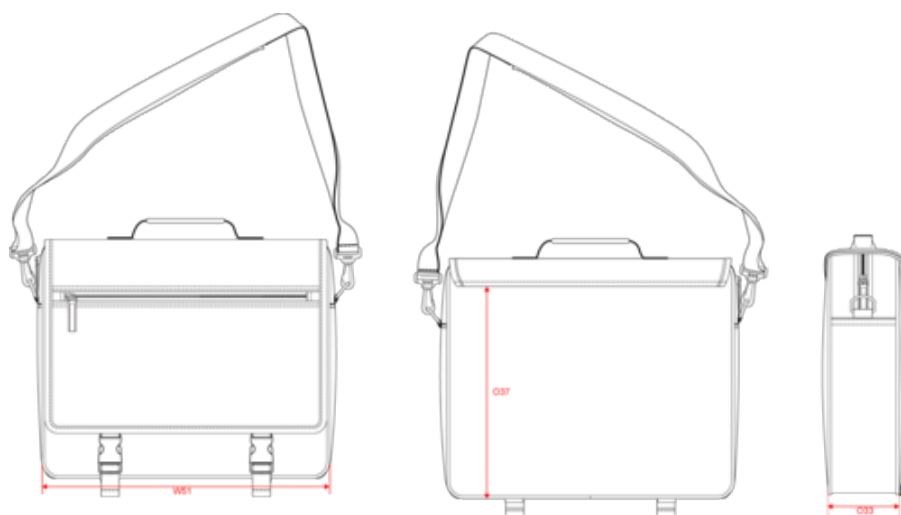

KI0412

Porte-document avec rabat

- Très résistant et facile à personnaliser.
- Rabat avec poche devant et boucle de fermeture pour plus de sécurité.
- Bandoulière amovible et ajustable pour un meilleur confort.

Porte-document en polyester 600D, rabat avec poche devant et boucle de fermeture, poche intérieure multifonction, bandoulière amovible et ajustable.

Tableau équivalence des tailles par pays en dernière page.

Certifications

Informations Complémentaires

Logistique

Pays d'origine

Code douanier

KI0412

Porte-document avec rabat

Dimensions (cm)

Mesures en cm	One Size
AU07 - Largeur totale	38.00
AU09 - Profondeur du bas	10.00
AW04 - Hauteur coté	31.00

KI0412

Porte-document avec rabat

Informations Couleurs

Black
RVB : 35,35,37
Pantone C : Black
Pantone TCX :
19-4004TCX