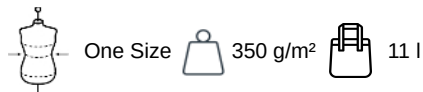

## Porte-document

- Bandoulière ajustable pour un meilleur confort.
- Porte stylo et porte carte de visite pratique et élégant.
- Rabat avec poche frontale zippée et boucle de fermeture afin de ne rien égarer.

Porte-document en polyester 600D. Bandoulière ajustable, rabat avec poche frontale zippée et boucle de fermeture, porte stylo et porte-carte de visite.

Tableau équivalence des tailles par pays en dernière page.