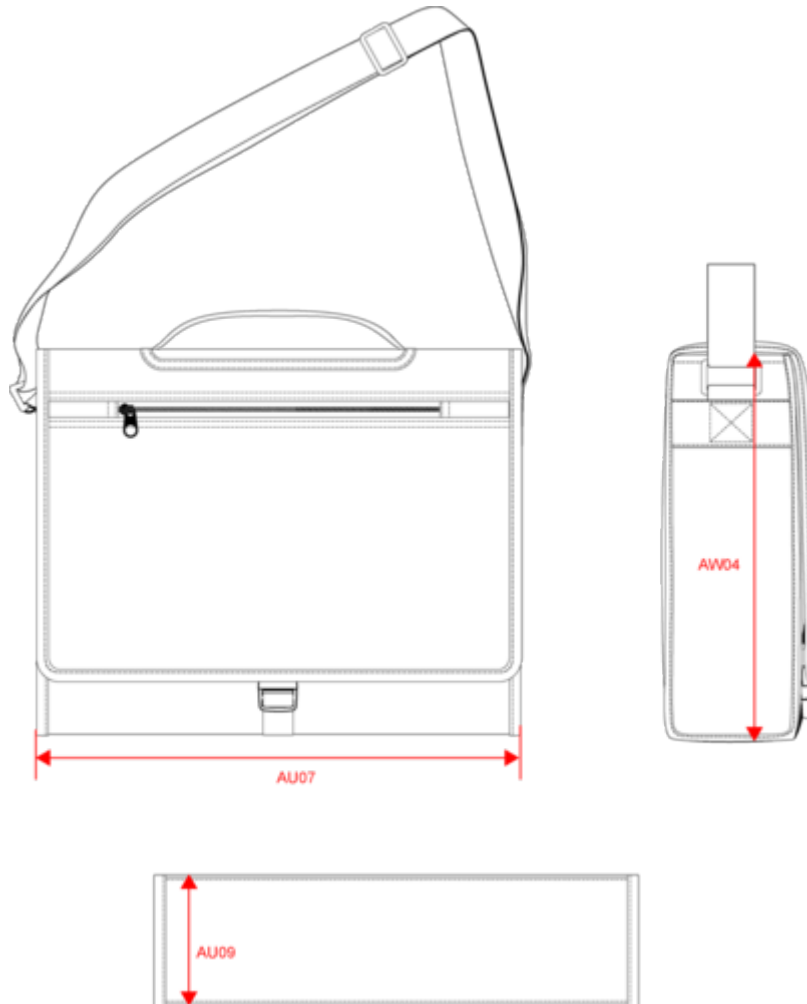

## Porte-document

- Bandoulière ajustable pour un meilleur confort.
- Porte stylo et porte carte de visite pratique et élégant.
- Rabat avec poche frontale zippée et boucle de fermeture afin de ne rien égarer.

Porte-document en polyester 600D. Bandoulière ajustable, rabat avec poche frontale zippée et boucle de fermeture, porte stylo et porte-carte de visite.

Tableau équivalence des tailles par pays en dernière page.

#### Logistique

#### Code douanier

Dimensions (cm)

Mesures en cm	One Size
AU07 - Largeur totale	38.00
AU09 - Profondeur du bas	10.00
AW04 - Hauteur coté	31.00

KI0403