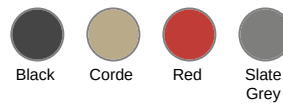

Informations Complémentaires

Logistique

Pays d'origine

Code douanier