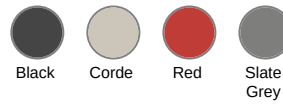

Informacion adicional

Logistica

Pais de origen

Codigo de aduanas