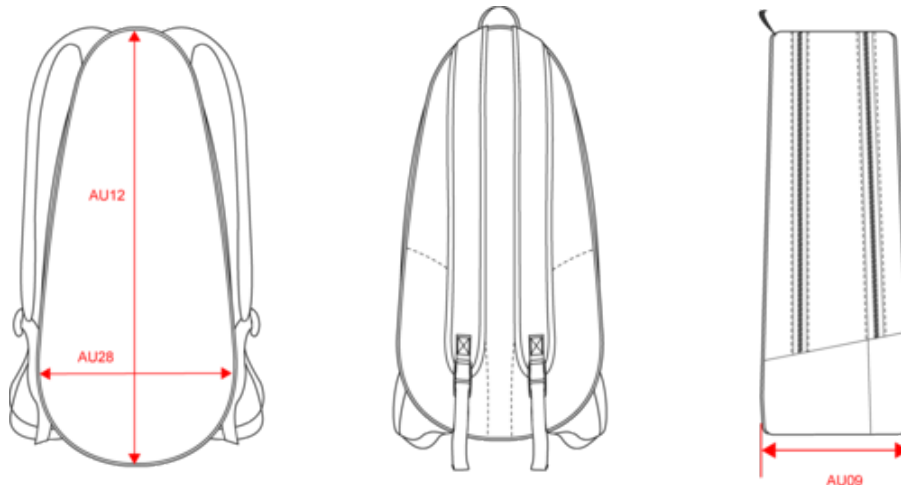

KI0382

Sac à dos porte-raquette de padel

- 2 compartiments.
- Grande capacité pour le transport d'une raquette et d'effets personnels.
- Sac durable : conçu à partir de polyester recyclé.

100% polyester recyclé. Ce sac à dos possède deux compartiments, un pour la raquette et le second, plus grand, pour des vêtements de rechange ou tout autre accessoire.

Tableau équivalence des tailles par pays en dernière page.

Black

Certifications

Informations Complémentaires

Logistique

Pays d'origine

Code douanier

Sac à dos porte-raquette de padel

Dimensions (cm)

Mesures en cm	One Size
AU09 - Profondeur du bas	19.00
AU12 - Hauteur totale	48.50
AU28 - Largeur bas	29.00

KI0382

Sac à dos porte-raquette de padel

Informations Couleurs

 **Black**

RVB : 35,35,37
Pantone C : Black
Pantone TCX : 19-4004TCX