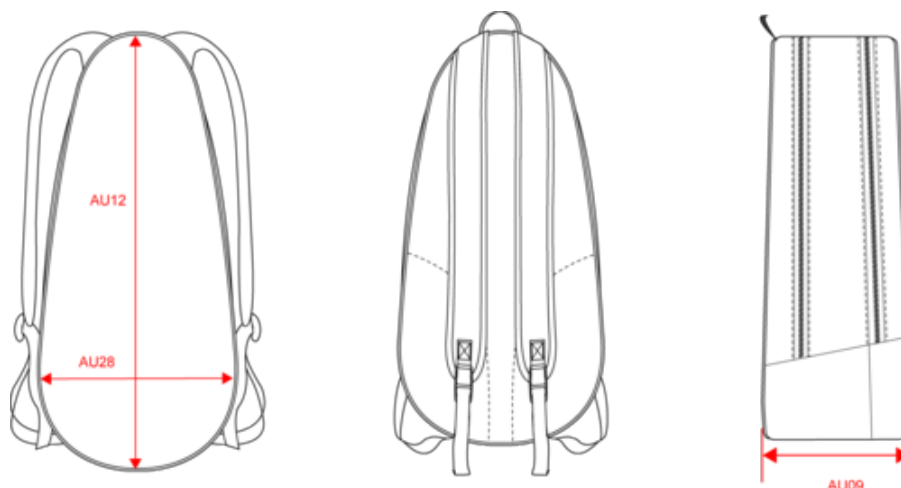

### Dimensions (cm)

Mesures en cm	One Size
AU09 - Profondeur du bas	19.00
AU12 - Hauteur totale	48.50
AU28 - Largeur bas	29.00

KI0382