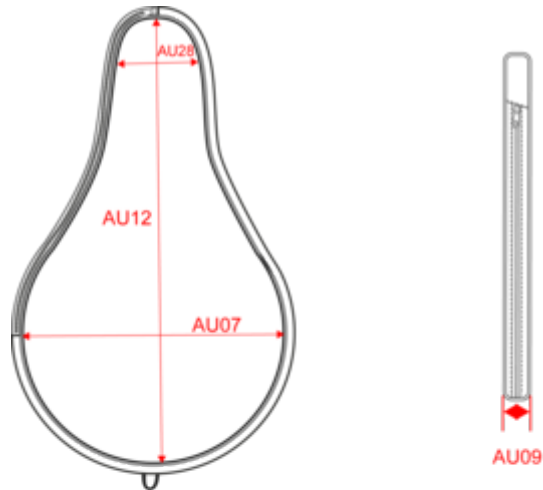

Tableau équivalence des tailles par pays en dernière page.

Certifications

Contains 30% RCS certified Recycled Polyester.
EGL N°165661 / KARIBAN GROUP

Informations Complémentaires

Logistique

Pays d'origine

Code douanier

KI0381

Sac porte-raquette de padel

Dimensions (cm)

Mesures en cm	One Size
AU07 - Largeur totale	29.00
AU09 - Profondeur du bas	2.25
AU12 - Hauteur totale	50.00
AU28 - Largeur bas	8.70

KI0381

Sac porte-raquette de padel

Black

RVB : 35,35,37
Pantone C : Black
Pantone TCX : 19-4004TCX

Royal Blue

RVB : 33,59,127
Pantone C : 7687C
Pantone TCX : 19-3952TCX

Logistique

1

25

Sizes	Width (cm)	Height (cm)	Length (cm)	Net weight (kg)	Gross weight (kg)	Pieces/Box	Pieces/Bundle
One Size	33.00000	44.00000	56.00000	3.30000	4.30000	25	1