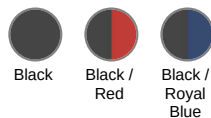

KI0381

Sac porte-raquette de padel

- Transport 2 en 1 : sangle ou bandoulière.
- Accès facile, grâce aux fermetures éclair tendance contrastées.
- Sac durable : conçu à partir de polyester recyclé.

100% polyester recyclé. Ce sac est réalisé sur mesure pour une raquette. Une sangle réglable permet de le porter en bandoulière. Fermetures éclair contrastées.

Tableau équivalence des tailles par pays en dernière page.

Certifications

Informations Complémentaires

Logistique

Pays d'origine

Code douanier