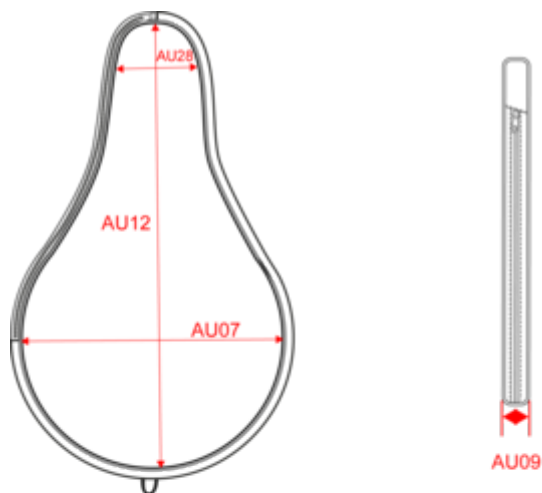

Tableau équivalence des tailles par pays en dernière page.

Certifications

Contains 30% RCS certified Recycled Polyester.
EGL N°183963 / TOPTEX Belgique

Informations Complémentaires

Logistique

Pays d'origine

Code douanier

KI0381

Sac porte-raquette de padel

Dimensions (cm)

Mesures en cm	One Size
AU07 - Largeur totale	29.00
AU09 - Profondeur du bas	2.25
AU12 - Hauteur totale	50.00
AU28 - Largeur bas	8.70

KI0381

Sac porte-raquette de padel

Black

RVB : 35,35,37
Pantone C : Black
Pantone TCX : 19-4004TCX

Royal Blue

RVB : 33,59,127
Pantone C : 7687C
Pantone TCX : 19-3952TCX

Logistique

1

25

Sizes	Width (cm)	Height (cm)	Length (cm)	Net weight (kg)	Gross weight (kg)	Pieces/Box	Pieces/Bundle
One Size	33.00000	44.00000	56.00000	3.30000	4.30000	25	1