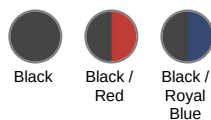

Certifications