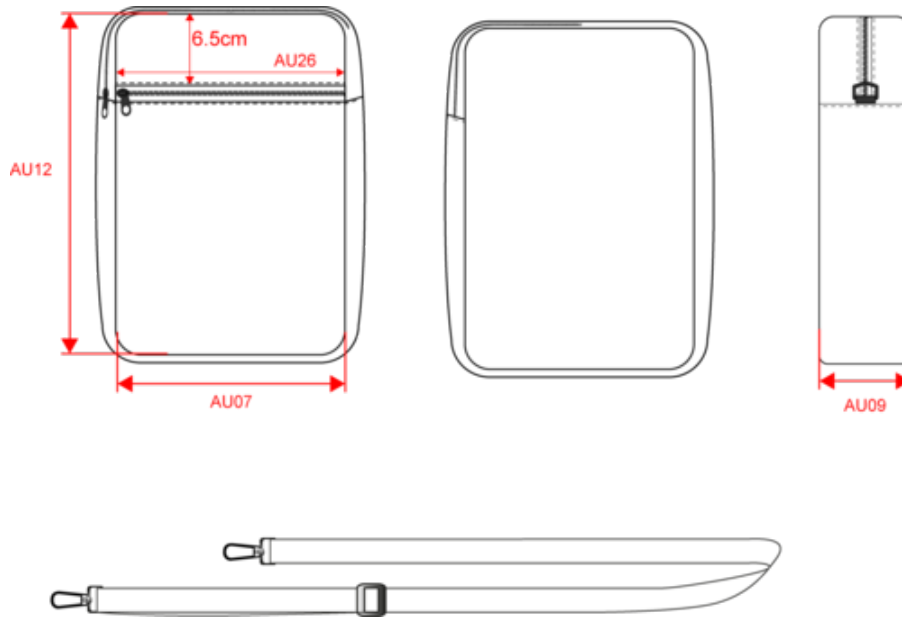

#### Code douanier

42022290

Black

Navy

Dimensions (cm)

| Mesures en cm             | S     | M     |
|---------------------------|-------|-------|
| AU07 - Largeur totale     | 13.00 | 31.00 |
| AU09 - Profondeur du bas  | 3.00  | 10.00 |
| AU12 - Hauteur totale     | 17.00 | 41.00 |
| AU26 - Longueur zip poche | 12.00 | 29.50 |