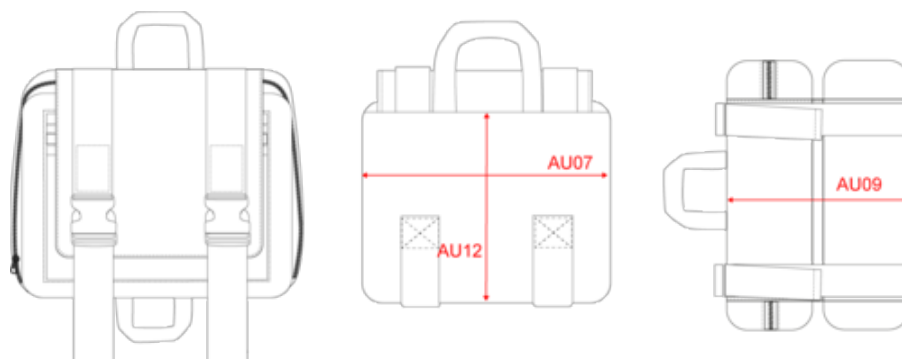

KI0370

Trousse de toilette recyclée avec double compartiment

- Double compartiment avec fermetures éclair, pour un rangement optimal.
- Rabat de fermeture, idéal pour la personnalisation.
- Fabriquée à partir de polyester recyclé, pour une mode durable.

100% polyester. Trousse de toilette conçue à partir de 50% de polyester recyclé. Double compartiment avec fermetures éclair. Rabat de fermeture avec double boucle offrant une belle surface de personnalisation. 2 poignées qui permettent de l'accrocher verticalement.

Trousse de toilette recyclée avec double compartiment

Dimensions (cm)

Mesures en cm	One Size
AU07 - Largeur totale	25.00
AU09 - Profondeur du bas	12.00
AU12 - Hauteur totale	18.00

KI0370

Trousse de toilette recyclée avec double compartiment

Informations Couleurs

Black

RVB : 35,35,37
Pantone C : Black
Pantone TCX : 19-4004TCX

Logistique  1  30

Sizes	Width (cm)	Height (cm)	Length (cm)	Net weight (kg)	Gross weight (kg)	Pieces/Box	Pieces/Bundle
One Size	32.00	35.00	52.00	8.40000	9.40000	30	1