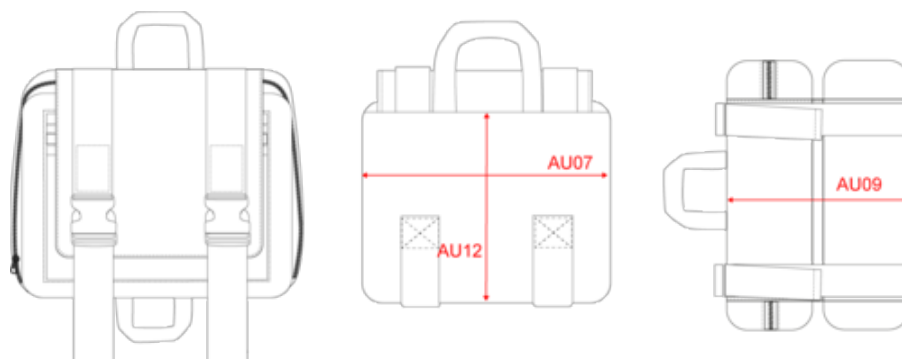

KI0370

Trousse de toilette recyclée avec double compartiment

Dimensions (cm)

Mesures en cm	One Size
AU07 - Largeur totale	25.00
AU09 - Profondeur du bas	12.00
AU12 - Hauteur totale	18.00