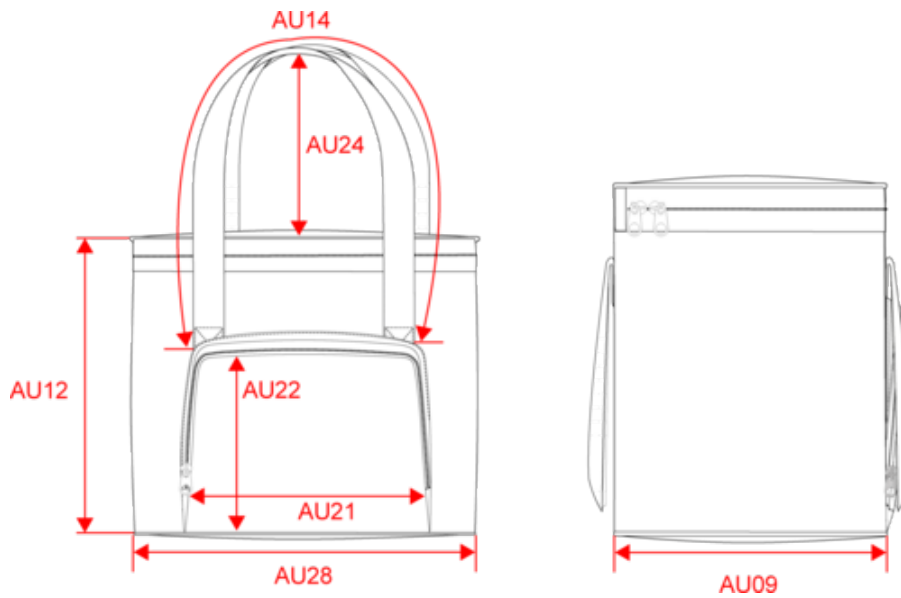

Sac isotherme en polyester 600D. 1 poche zippée devant afin de faciliter la personnalisation. Poignées sangle et poche de couleur contrastées. Peut contenir des bouteilles de 500ml et canettes.

Tableau équivalence des tailles par pays en dernière page.

Certifications

Informations Complémentaires

Logistique

Pays d'origine

Code douanier

Sac isotherme avec poche zippée

Dimensions (cm)

Mesures en cm	One Size
AU09 - Profondeur du bas	17.00
AU12 - Hauteur totale	26.00
AU14 - Longueur poignée	54.00
AU21 - Largeur poche devant	20.00
AU22 - Hauteur poche devant	19.00
AU24 - Hauteur poignée	18.00
AU28 - Largeur bas	28.00

Light Blue Heather

RVB :
Pantone C : -
Pantone TCX : 19-0000TCX

Dark Grey

RVB : 63,60,60
Pantone C : 447C
Pantone TCX : 19-0000TCX

Logistique

1

40

Sizes	Width (cm)	Height (cm)	Length (cm)	Net weight (kg)	Gross weight (kg)	Pieces/Box	Pieces/Bundle
One Size	42.00	46.00	57.00	8.25	9.37	40	1