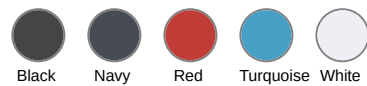

KI0345

Borsetta frigo

- Formato mini ultra pratico, per contenere fino a 6 lattine.
- Facilità di personalizzazione grazie a una tasca frontale che serve anche da spazio aggiuntivo.
- Morbidezza e resistenza.

Borsa frigo in poliestere 210D + fodera in alluminio. Tasca sul davanti per facilitare la personalizzazione. Può contenere fino a 6 lattine.

Certificazioni

Informazioni complementari

Logistica

Paese d'origine

Codice doganale