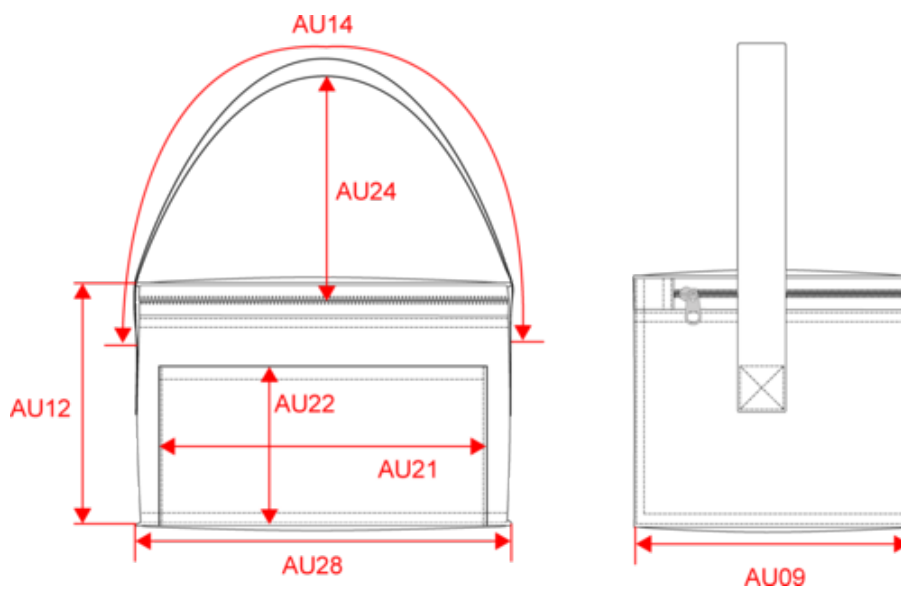

#### Codice doganale

Dimensioni

Measurements in cm	One Size
AU09 - Depth of bottom part	15.00
AU12 - Total height	15.00
AU14 - Handle length	60.00
AU21 - Front pocket width	17.00
AU22 - Front pocket height	11.00
AU24 - Handle height	21.00
AU28 - Bottom width	20.00