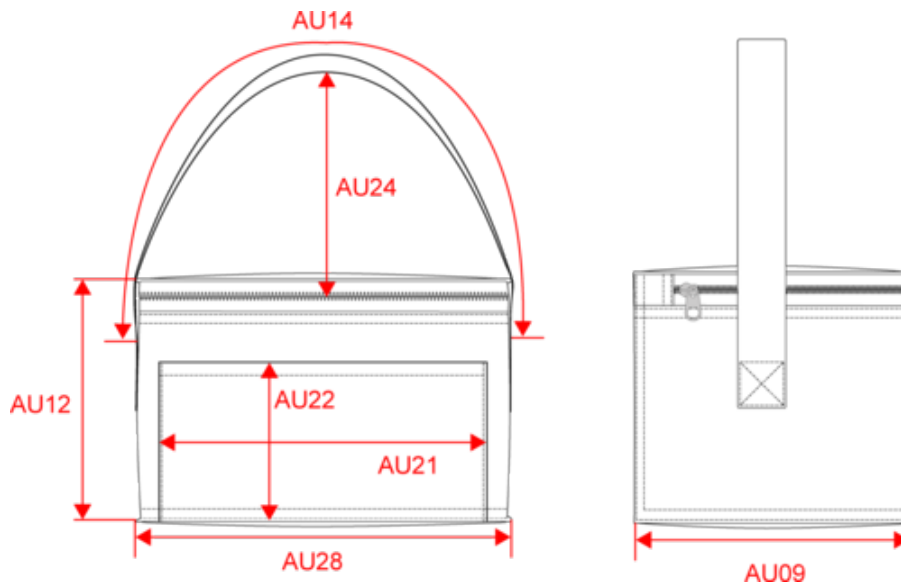

Sac isotherme en polyester 210D + paroi aluminium. Poche devant pour faciliter la personnalisation. Peut contenir jusqu'à 6 canettes.

Tableau équivalence des tailles par pays en dernière page.

Certifications

Informations Complémentaires

Logistique

Pays d'origine

Code douanier

Black Navy Red Turquoise White

Dimensions (cm)

Mesures en cm	One Size
AU09 - Profondeur du bas	15.00
AU12 - Hauteur totale	15.00
AU14 - Longueur poignée	60.00
AU21 - Largeur poche devant	17.00
AU22 - Hauteur poche devant	11.00
AU24 - Hauteur poignée	21.00
AU28 - Largeur bas	20.00