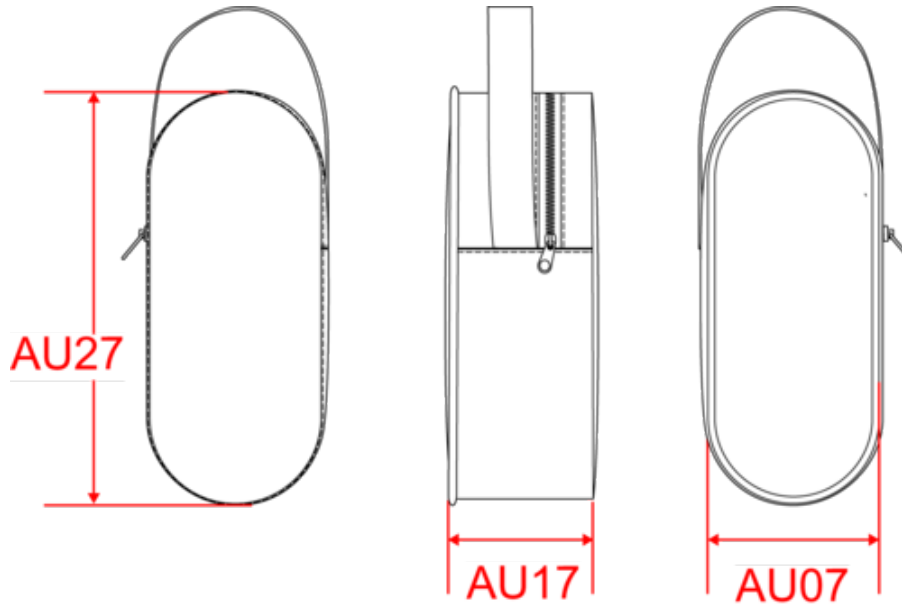

 One Size  170 g/m²  2 l

Tableau équivalence des tailles par pays en dernière page.

Certifications

Informations Complémentaires

Logistique

 10  160

Pays d'origine

 CN - Chine

Code douanier

 42029298

Dimensions (cm)

Mesures en cm	One Size
AU07 - Largeur totale	9.00
AU17 - Profondeur totale	6.00
AU27 - Hauteur devant	24.00

KI0344

Sacoche de pétanque

Informations Couleurs

Black

Red

RVB : 195,32,54
Pantone C : 200C
Pantone TCX : 19-1664TCX

Royal Blue

RVB : 33,59,127
Pantone C : 7687C
Pantone TCX : 19-3952TCX

Logistique

10

160

Sizes	Width (cm)	Height (cm)	Length (cm)	Net weight (kg)	Gross weight (kg)	Pieces/Box	Pieces/Bundle
One Size	54.00	41.00	56.00	10.4	11.4	160	1