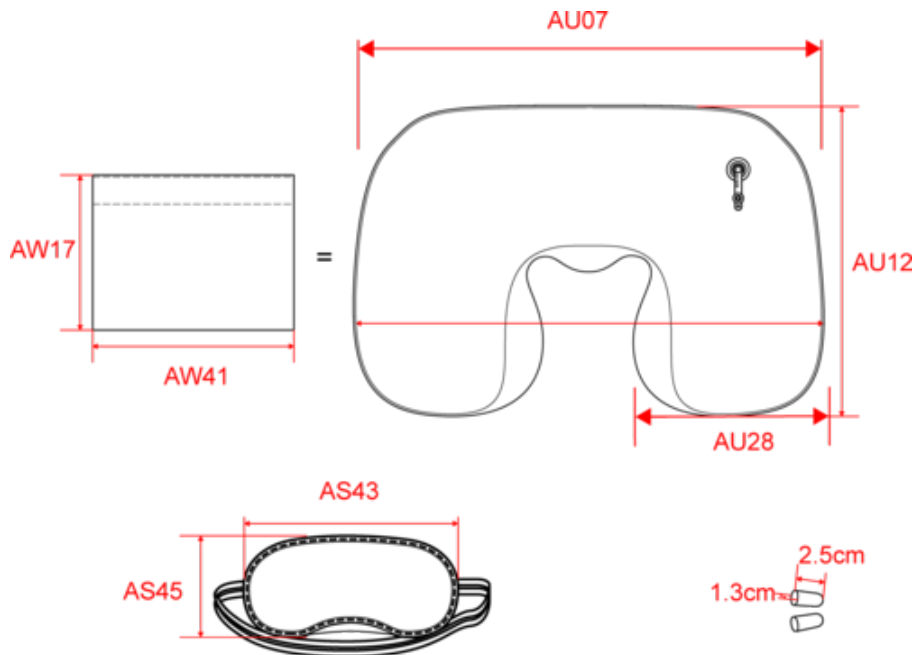

Tableau équivalence des tailles par pays en dernière page.

Certifications

Informations Complémentaires

Logistique

Pays d'origine

Code douanier

Dimensions (cm)

Mesures en cm	One Size
AS43 - Longueur bandeau au plus long	19.00
	7.00
AU07 - Largeur totale	39.00
AU12 - Hauteur totale	27.00
AU28 - Largeur bas	14.00
AW17 - Hauteur poche au niveau le plus haut	14.00
AW41 - Largeur poche bas	17.00

KI0336

Set de voyage

Informations Couleurs

Black

RVB : 35,35,37
Pantone C : Black
Pantone TCX : 19-4004TCX

Logistique  1  200

Sizes	Width (cm)	Height (cm)	Length (cm)	Net weight (kg)	Gross weight (kg)	Pieces/Box	Pieces/Bundle
One Size	36.00	52.00	44.00	13.2	14	200	0