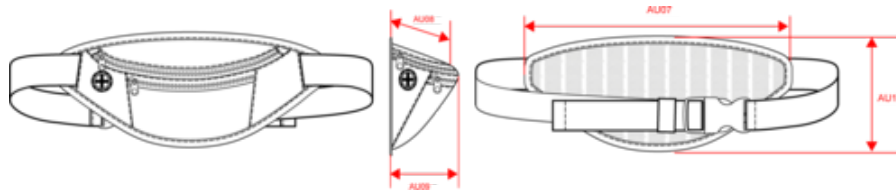

KI0332

Sac de ceinture / banane

- Résiste aux déchirures.
- Poche intérieure en matière filet pour accéder facilement aux objets.
- Passant pour écouteurs.

Black

Sac de ceinture / banane en polyester ripstop 210D. Poche zippée devant, poche intérieure en matière filet, passant pour écouteurs.

Tableau équivalence des tailles par pays en dernière page.

Certifications

Informations Complémentaires

Logistique

Pays d'origine

Code douanier

KI0332

Sac de ceinture / banane

Dimensions (cm)

Mesures en cm	One Size
AU07 - Largeur totale	32.00
AU09 - Profondeur du bas	8.00
AU12 - Hauteur totale	14.00

KI0332

Sac de ceinture / banane

Informations Couleurs

Black

RVB : 35,35,37
Pantone C : Black
Pantone TCX : 19-4004TCX