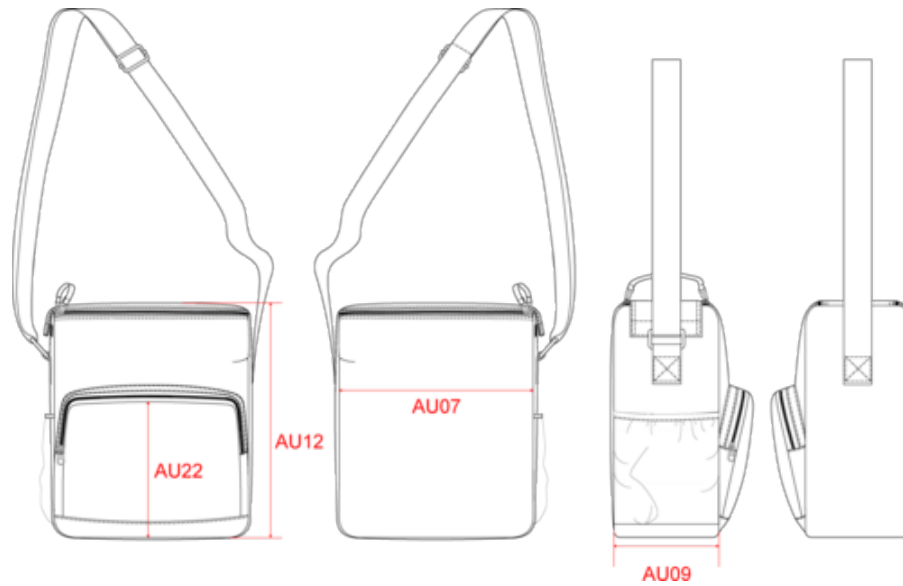

## Sac isotherme

- Rangement supplémentaire grâce à une grande poche zippée devant.
- Poche côté en filet pour ranger facilement une bouteille ou autre.
- Sangle d'épaule ajustable pour une ergonomie optimale.

#### Code douanier

42029298

**Dimensions (cm)**

Mesures en cm	One Size
AU07 - Largeur totale	26.00
AU09 - Profondeur du bas	14.00
AU12 - Hauteur totale	30.00
AU22 - Hauteur poche devant	21.00

KI0318