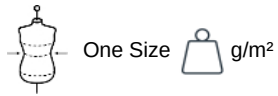

Bolsa bandolera en poliéster 600D. Asa regulable. Compartimento principal con anillo para el llavero. Bolsillo frontal y en espalda con cremallera. Peso medio en la talla L : 90g.

Certificaciones

Informacion adicional