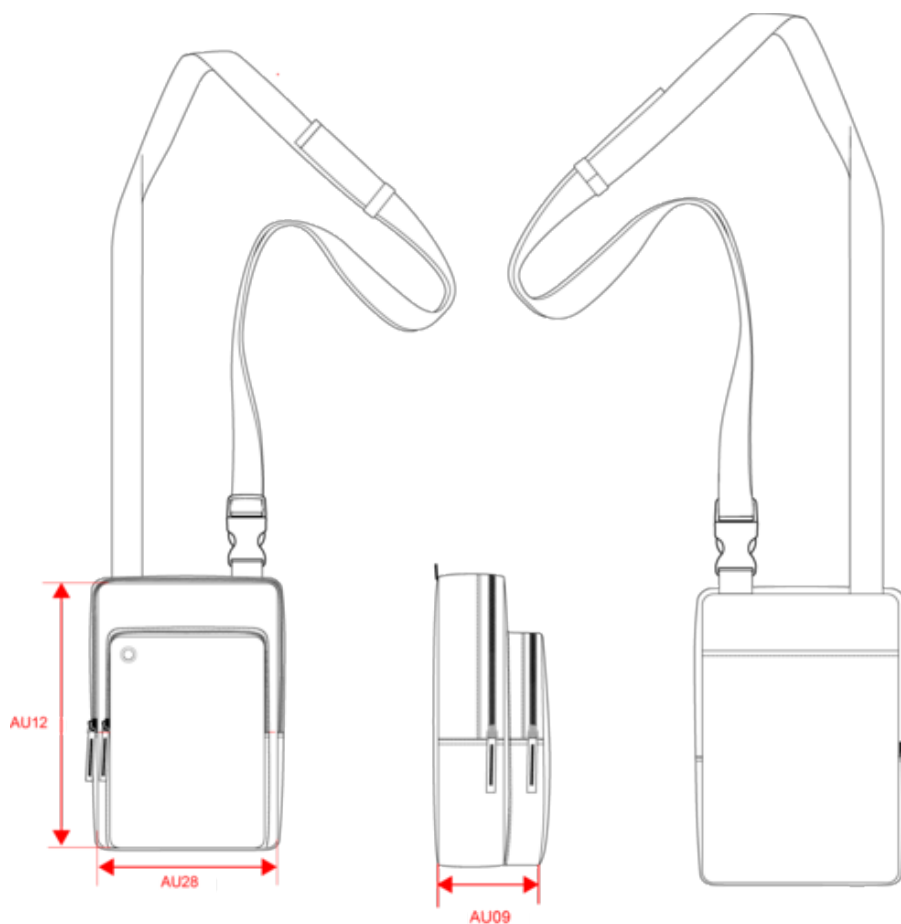

KI0301

Sac bandoulière

- Résistance accrue à l'abrasion.
- Bandoulière ajustable pour s'adapter parfaitement à la morphologie.
- De nombreuses poches pratiques pour organiser tous les essentiels.

Sac bandoulière en polyester 600D. Bandoulière ajustable, compartiment central avec porte-clefs et poche frontale zippée + poche au dos.

Dimensions (cm)

Mesures en cm	One Size
AU09 - Profondeur du bas	9.00
AU12 - Hauteur totale	22.00
AU28 - Largeur bas	15.00

KI0301

Sac bandoulière

Informations Couleurs

Black

RVB : 35,35,37
Pantone C : Black
Pantone TCX : 19-4004TCX