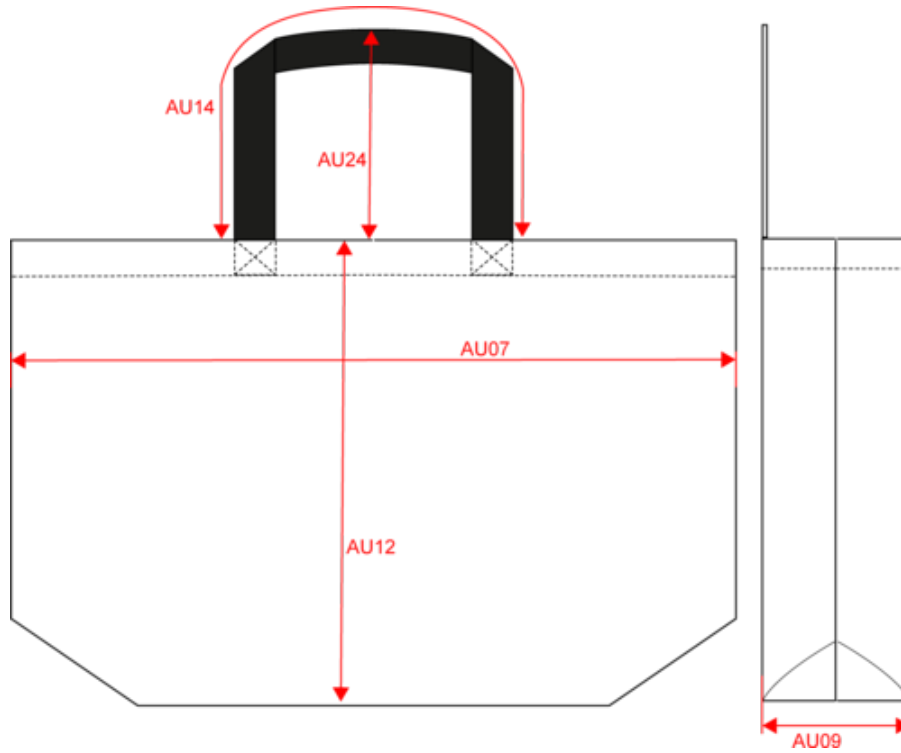

Measurements in cm	One Size
AU07 - Total width	70.00
AU09 - Depth of bottom part	15.00
AU12 - Total height	48.00
AU14 - Handle length	55.00
AU24 - Handle height	21.00

KI0297

Bolsa de compras XXL

Informacion colores