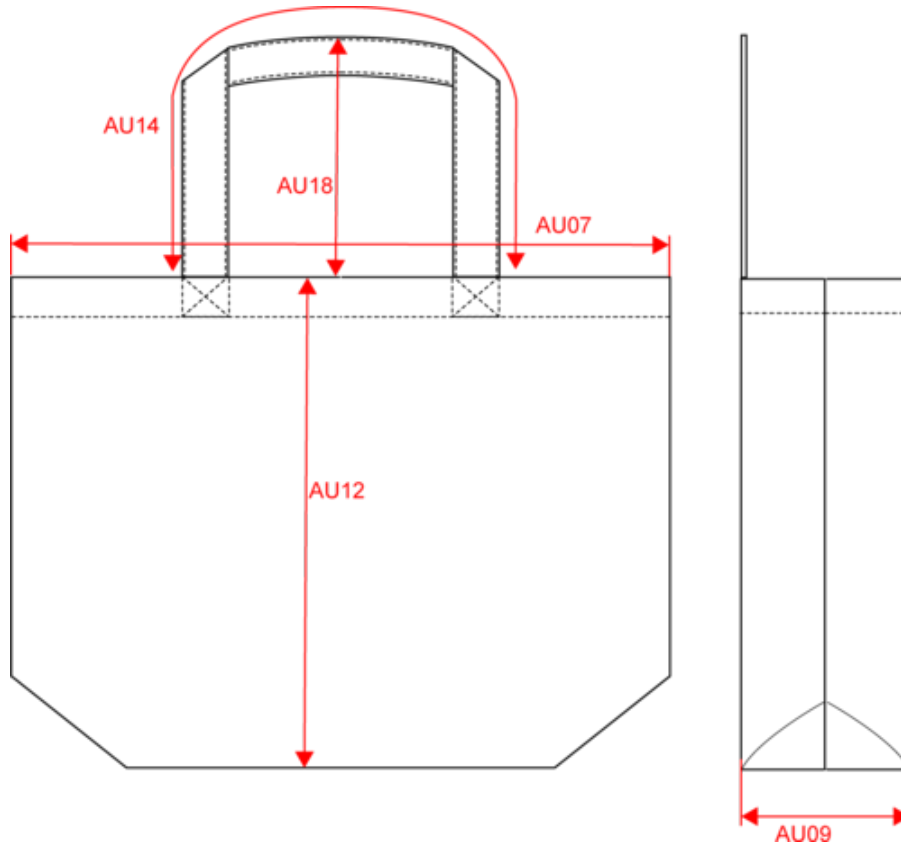

IN - India

Codigo de aduanas

42029298

Bolsa de compras extragrande de algodón

Dimensiones

| Measurements in cm | One Size |
|-----------------------------|----------|
| AU07 - Total width | 58.00 |
| AU09 - Depth of bottom part | 14.00 |
| AU12 - Total height | 42.00 |
| AU14 - Handle length | 60.00 |
| AU24 - Handle height | 26.00 |

KI0296

Bolsa de compras extragrande de algodón

Informacion colores

Logistica  1  50

| Sizes | Width (cm) | Height (cm) | Length (cm) | Net weight (kg) | Gross weight (kg) | Pieces/Box | Pieces/Bundle |
|----------|------------|-------------|-------------|-----------------|-------------------|------------|---------------|
| One Size | 44.00000 | 22.00000 | 66.00000 | 0.00000 | 0.00000 | 50 | 1 |