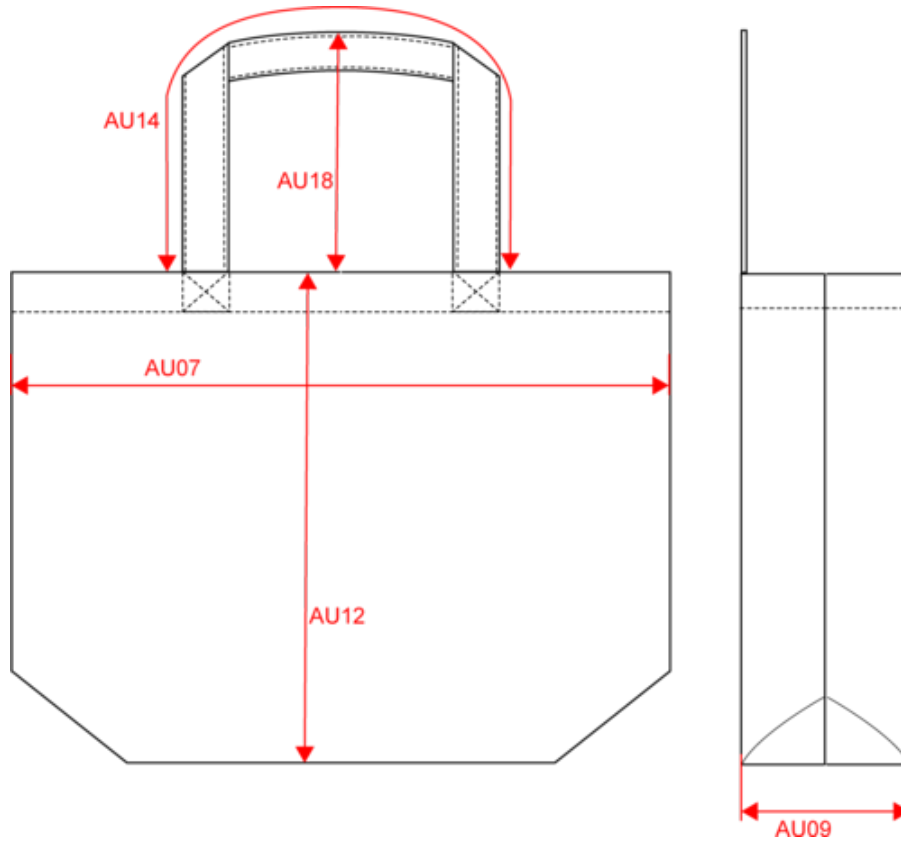

Sacs shopping à soufflet, disponibles en différentes tailles

Dimensions (cm)

Mesures en cm	S	M	L	XL
AU07 - Largeur totale	34.00	46.00	54.00	62.00
AU09 - Profondeur du bas	11.00	15.00	18.00	20.00
AU12 - Hauteur totale	26.00	34.00	40.00	48.00
AU14 - Longueur poignée	35.00	60.00	60.00	60.00
AU24 - Hauteur poignée	13.50	26.00	26.00	26.00

Navy Blue

RVB : 41,45,57
Pantone C : 433C
Pantone TCX : 19-4010TCX

Logistique  1

Sizes	Width (cm)	Height (cm)	Length (cm)	Net weight (kg)	Gross weight (kg)	Pieces/Box	Pieces/Bundle
S	29.00	38.00	36.00	8.5	11	70	1
M	37.00	27.00	48.00	10	12.5	50	1
L	43.00	18.00	56.00	7.5	10	30	1
XL	50.00	18.00	63.00	9.3	11.8	30	1