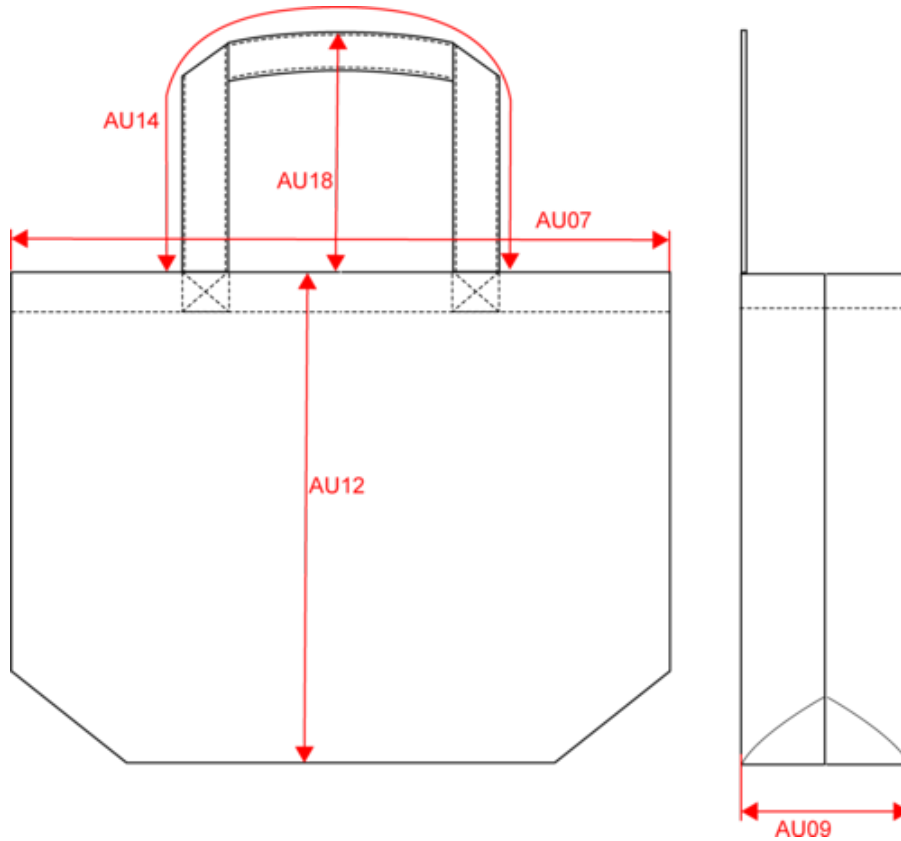

Código de aduanas

Bolsa de compras extragrande de algodón

Dimensiones

Measurements in cm	One Size
AU07 - Total width	58.00
AU09 - Depth of bottom part	14.00
AU12 - Total height	42.00
AU14 - Handle length	60.00
AU24 - Handle height	28.00

KI0292

Bolsa de compras extragrande de algodón

Informacion colores

Logistica  1  50

Sizes	Width (cm)	Height (cm)	Length (cm)	Net weight (kg)	Gross weight (kg)	Pieces/Box	Pieces/Bundle
One Size	45.00	22.00	60.00	6.25000	8.75000	50	1